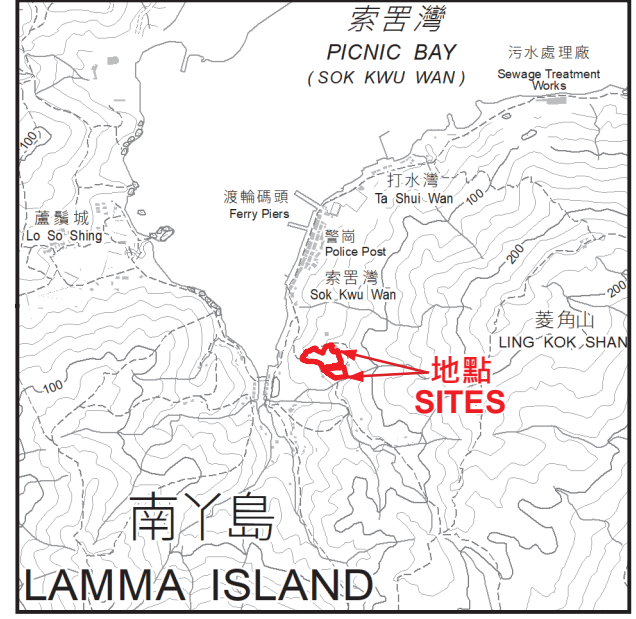

位置 LOCATION

索罟灣 PICNIC BAY (SOK KWU WAN)

圖例 LEGEND

認可殯葬區 Permitted Burial Ground

只作識別用 FOR IDENTIFICATION PURPOSES ONLY
 地政總署測繪處 Survey and Mapping Office, Lands Department
 圖則由離島測量處繪製 Plan Prepared by District Survey Office, Islands
 香港特別行政區政府 - 版權所有 Copyright reserved - Hong Kong SAR Government

新界離島 認可殯葬區
 PERMITTED BURIAL GROUND, ISLANDS, NEW TERRITORIES
 位置編碼 SITE CODE IS-LM-08 (認可殯葬區編號 PBG SITE No. BUR8LM)

檔案編號 File No. HAD HQ I(S)/11/38/12/4/1
 測量圖編號 Survey Sheet No. 15-NW-22A
 參考圖編號 Reference Plan No. LIC-IS-PBG018
 圖則編號 PLAN No. PBG-IS-LM-08(A)