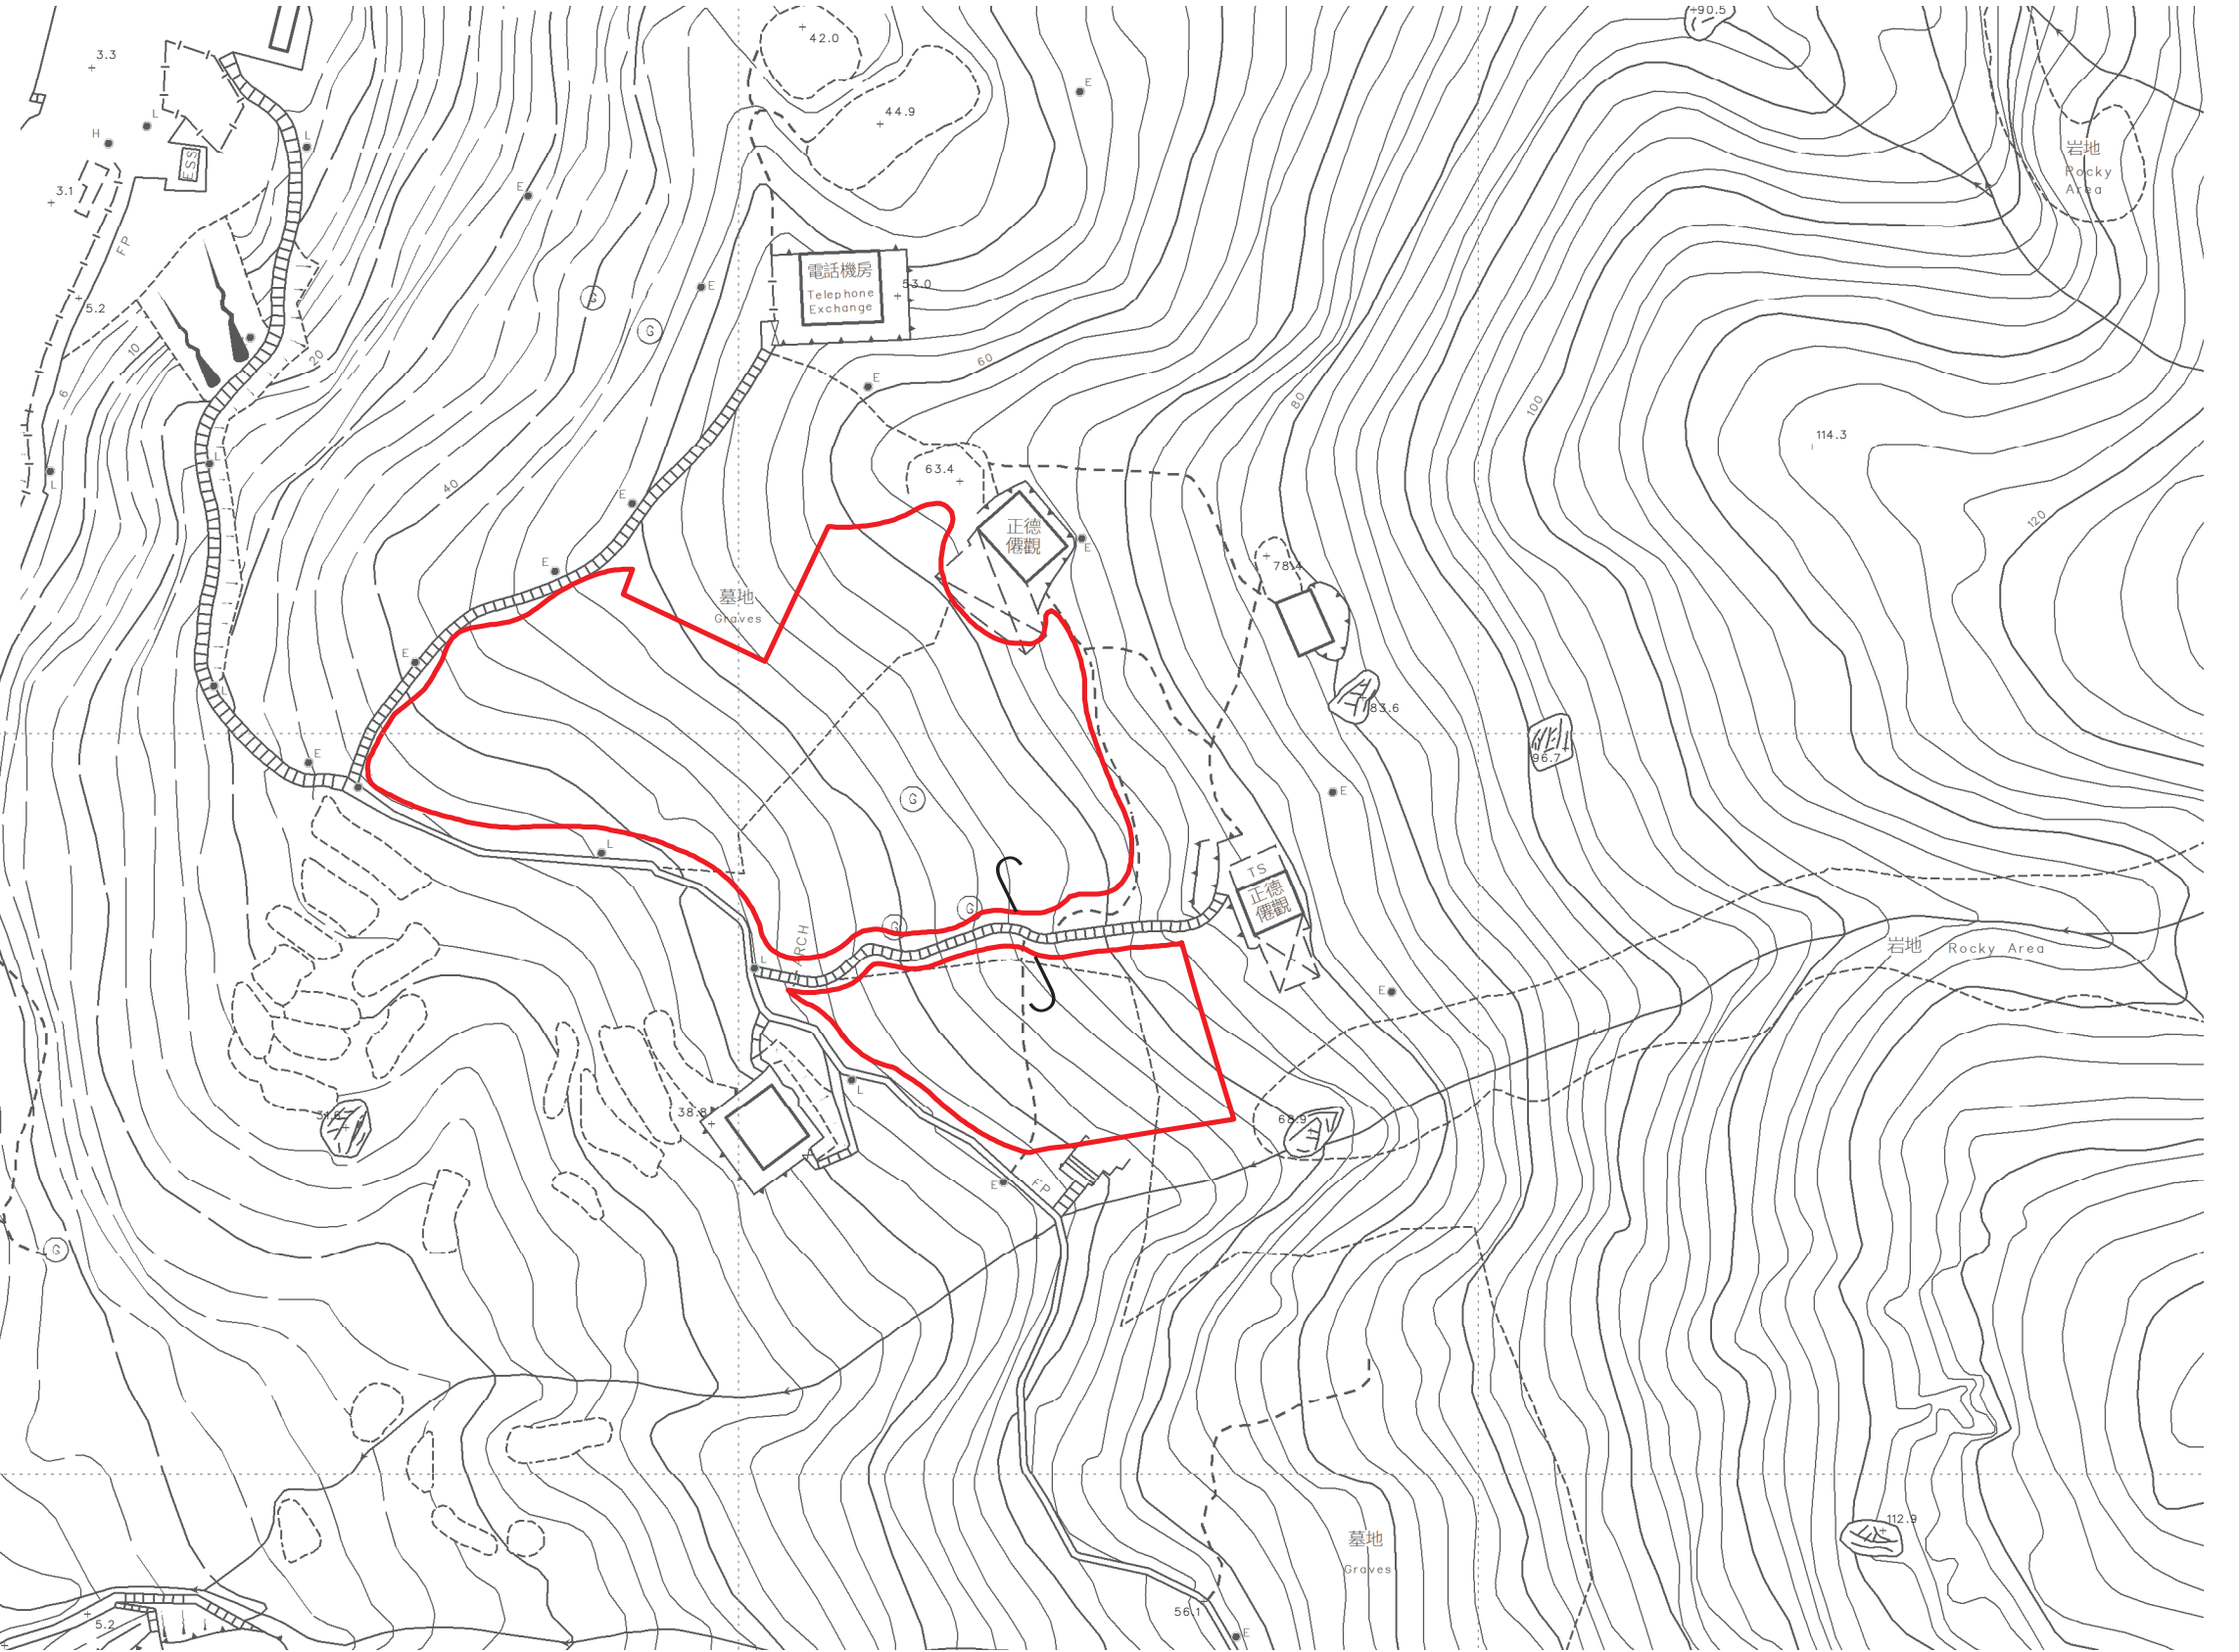

位置 LOCATION

索罟灣 PICNIC BAY (SOK KWU WAN)

圖例 LEGEND

認可殯葬區 Permitted Burial Ground

只作識別用 FOR IDENTIFICATION PURPOSES ONLY
 地政總署測繪處 Survey and Mapping Office, Lands Department
 圖則由離島測量處繪製 Plan Prepared by District Survey Office, Islands
 香港特別行政區政府 - 版權所有 Copyright reserved - Hong Kong SAR Government

新界離島 認可殯葬區
 PERMITTED BURIAL GROUND, ISLANDS, NEW TERRITORIES
 位置編碼 SITE CODE IS-LM-08 (認可殯葬區編號 PBG SITE No. BUR8LM)

檔案編號 File No. HAD HQ I(S)/11/38/12/4/1
 測量圖編號 Survey Sheet No. 15-NW-22A
 參考圖編號 Reference Plan No. LIC-IS-PBG018
 圖則編號 PLAN No. PBG-IS-LM-08(A)