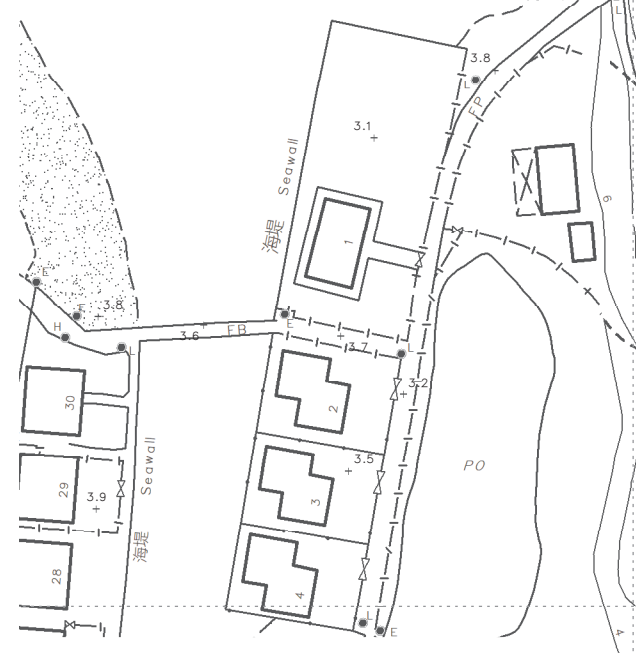

位置 LOCATION

索罟灣 PICNIC BAY (SOK KWU WAN)

圖例 LEGEND

認可殯葬區 Permitted Burial Ground

只作識別用 FOR IDENTIFICATION PURPOSES ONLY
 地政總署測繪處 Survey and Mapping Office, Lands Department
 圖則由離島測量處繪製 Plan Prepared by District Survey Office, Islands
 香港特別行政區政府 - 版權所有 Copyright reserved - Hong Kong SAR Government

新界離島 認可殯葬區
 PERMITTED BURIAL GROUND, ISLANDS, NEW TERRITORIES
 位置編碼 SITE CODE IS-LM-08 (認可殯葬區編號 PBG SITE No. BUR8LM)

檔案編號 File No. HAD HQ I(S)/11/38/12/4/1
 測量圖編號 Survey Sheet No. 15-NW-22A
 參考圖編號 Reference Plan No. LIC-IS-PBG018
 圖則編號 PLAN No. PBG-IS-LM-08(A)