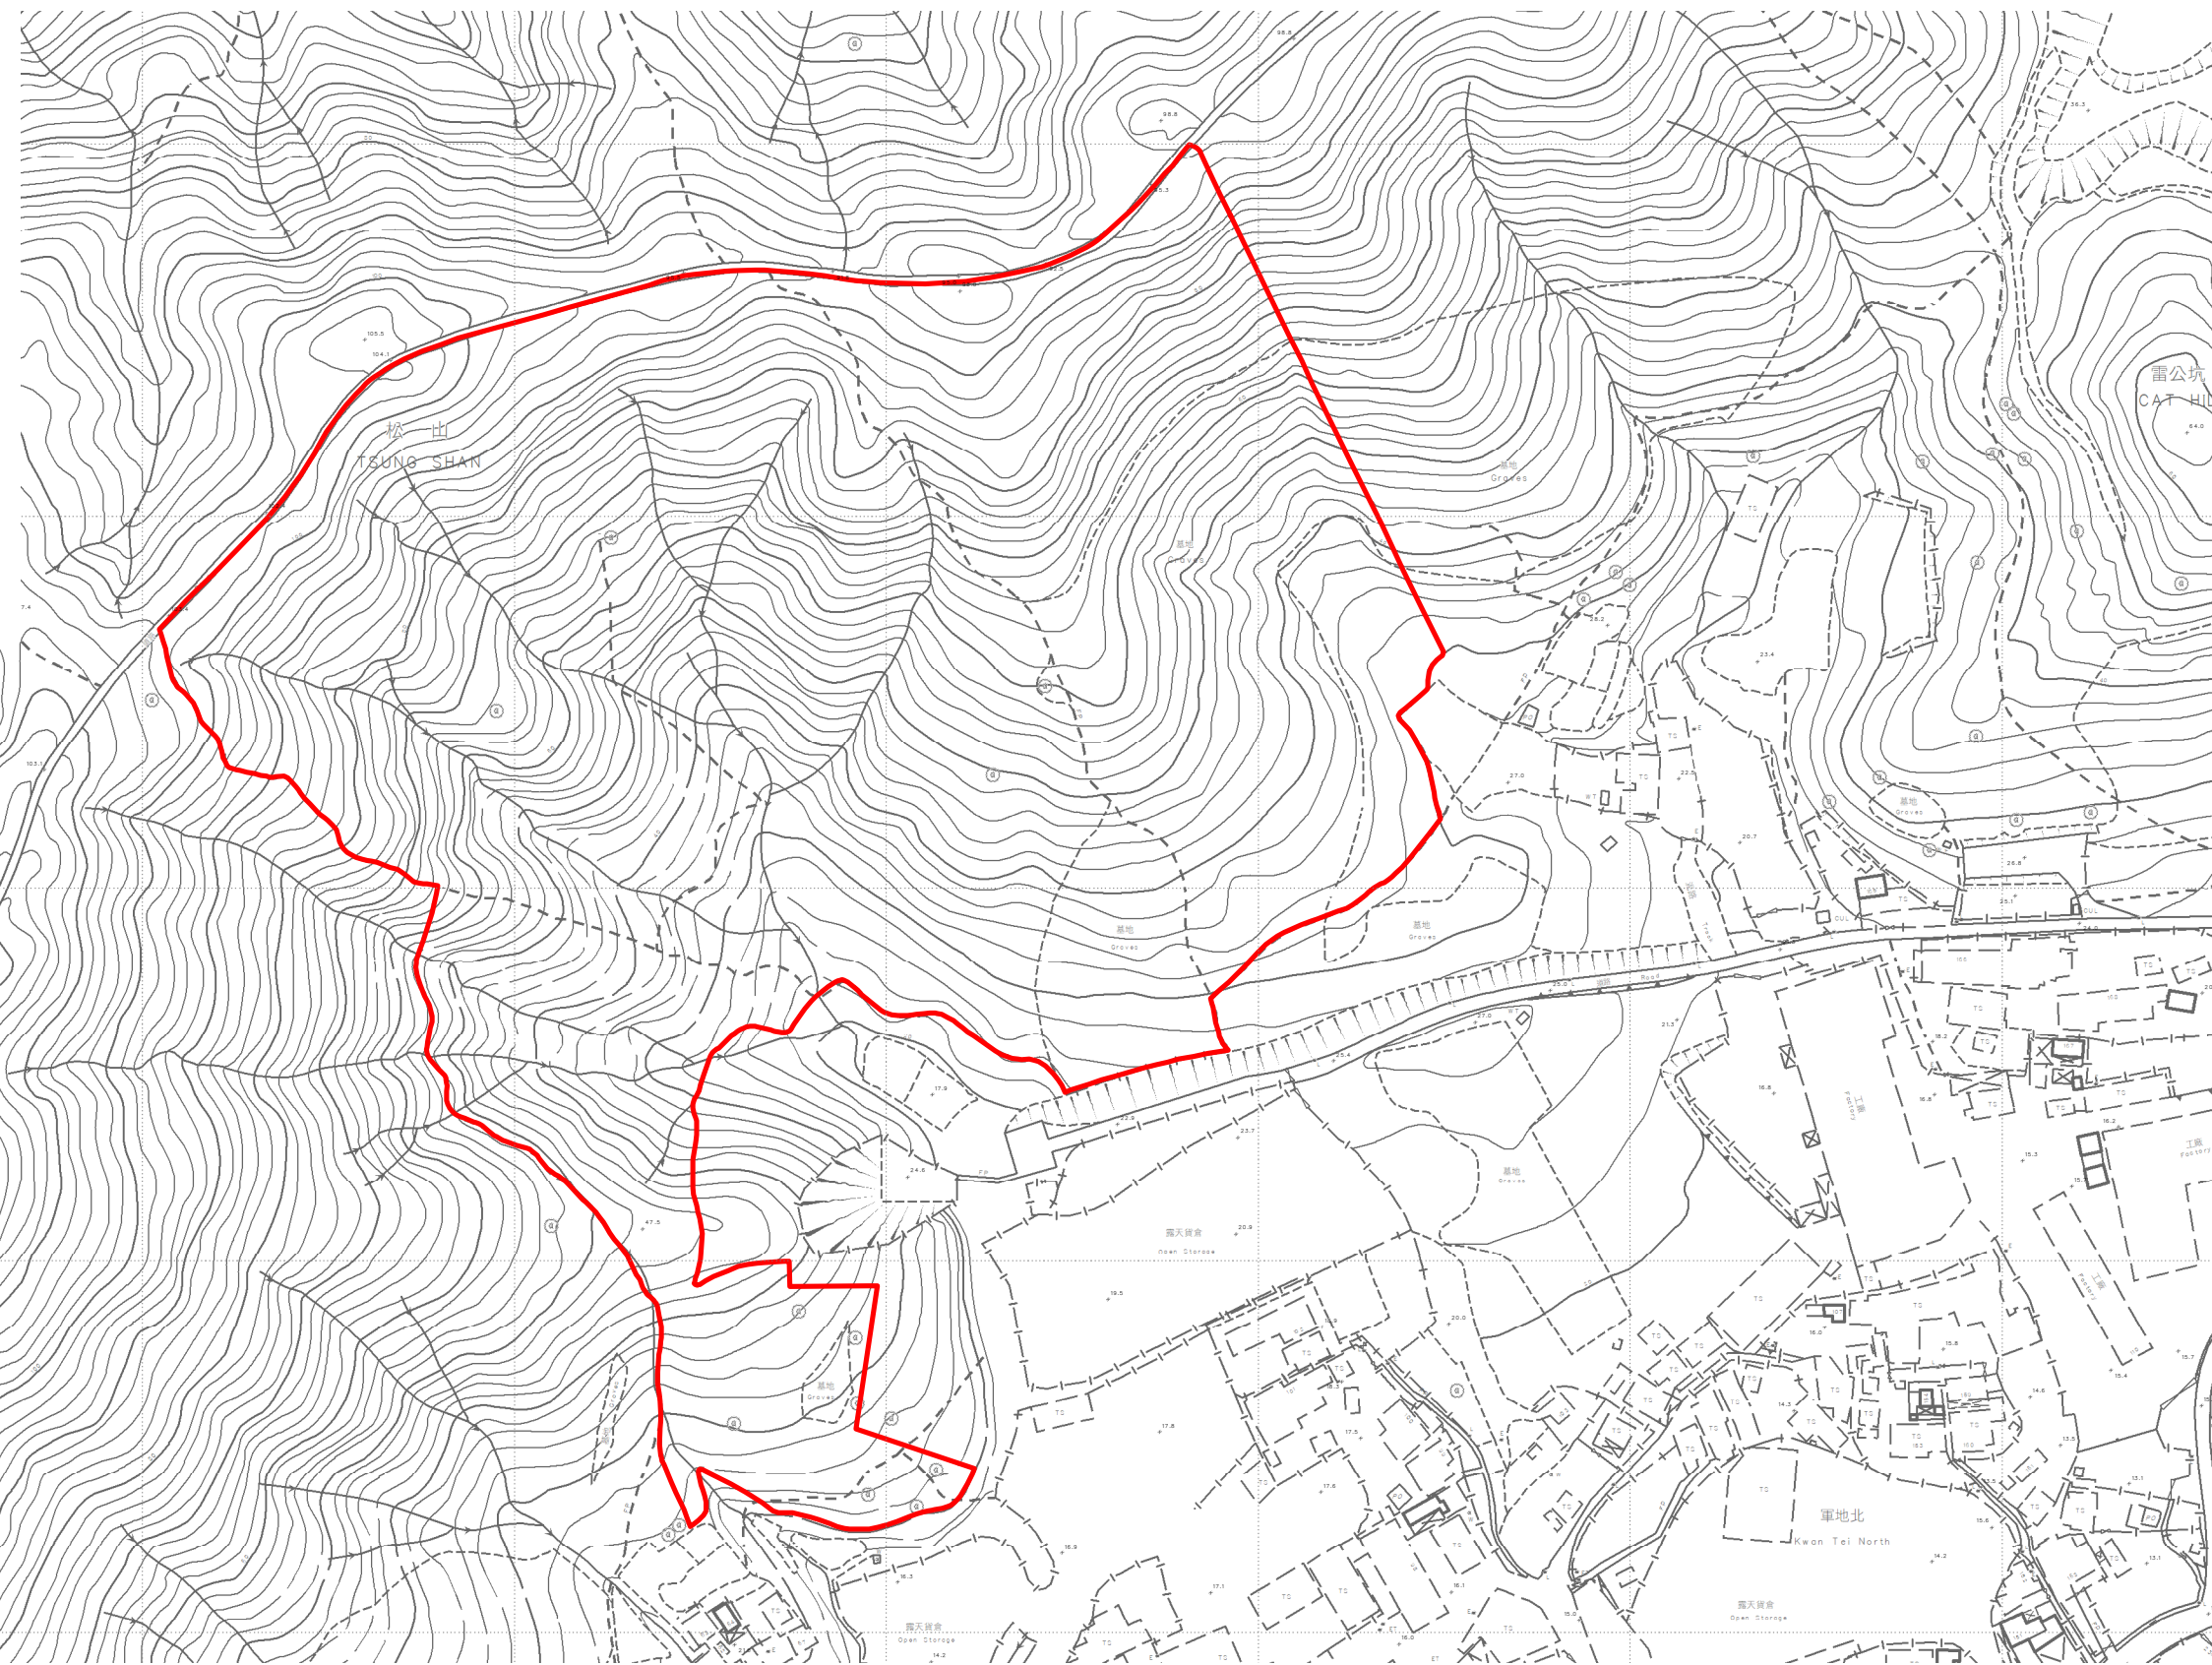

位置 LOCATION

圖例 LEGEND

 認可殯葬區
Permitted Burial Ground

只作識別用 FOR IDENTIFICATION PURPOSES ONLY
 地政總署測繪處
 Survey and Mapping Office, Lands Department
 圖則由北區測量處繪製
 Plan Prepared by District Survey Office, North
 香港特別行政區政府 - 版權所有
 Copyright reserved - Hong Kong SAR Government

新界北區 認可殯葬區
 PERMITTED BURIAL GROUND, NORTH, NEW TERRITORIES
 位置編碼 SITE CODE ND-FL-13 (認可殯葬區編號 PBG SITE No. N/F/13)

檔案編號 File No. HAD HQ I(S)/11/38/12/4/3

測量圖編號 Survey Sheet Nos. 3-SW-3B

參考圖編號 Reference Plan No. LIC-NH-PBG011

圖則編號 PLAN No. PBG-ND-FL-13(A)