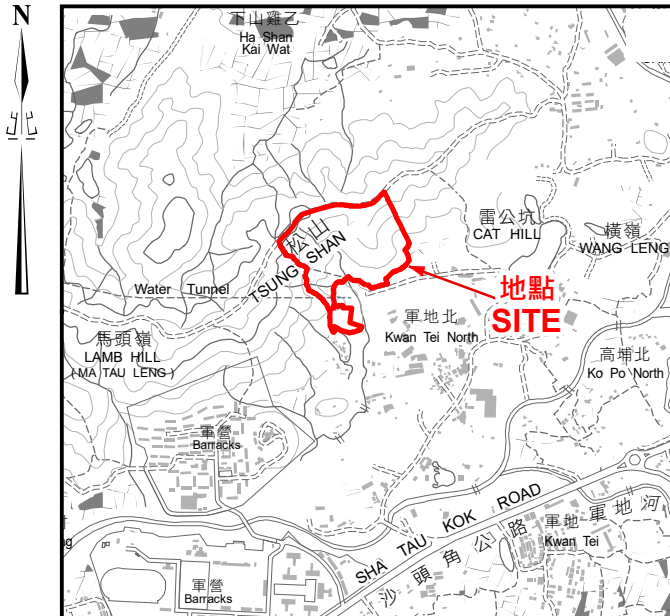

位置 LOCATION

圖例 LEGEND

 認可殯葬區
Permitted Burial Ground

只作識別用 FOR IDENTIFICATION PURPOSES ONLY
 地政總署測繪處
 Survey and Mapping Office, Lands Department
 圖則由北區測量處繪製
 Plan Prepared by District Survey Office, North
 香港特別行政區政府 - 版權所有
 Copyright reserved - Hong Kong SAR Government

新界北區 認可殯葬區
 PERMITTED BURIAL GROUND, NORTH, NEW TERRITORIES
 位置編碼 SITE CODE ND-FL-13 (認可殯葬區編號 PBG SITE No. N/F/13)

檔案編號 File No. HAD HQ I(S)/11/38/12/4/3

測量圖編號 Survey Sheet Nos. 3-SW-3B

參考圖編號 Reference Plan No. LIC-NH-PBG011