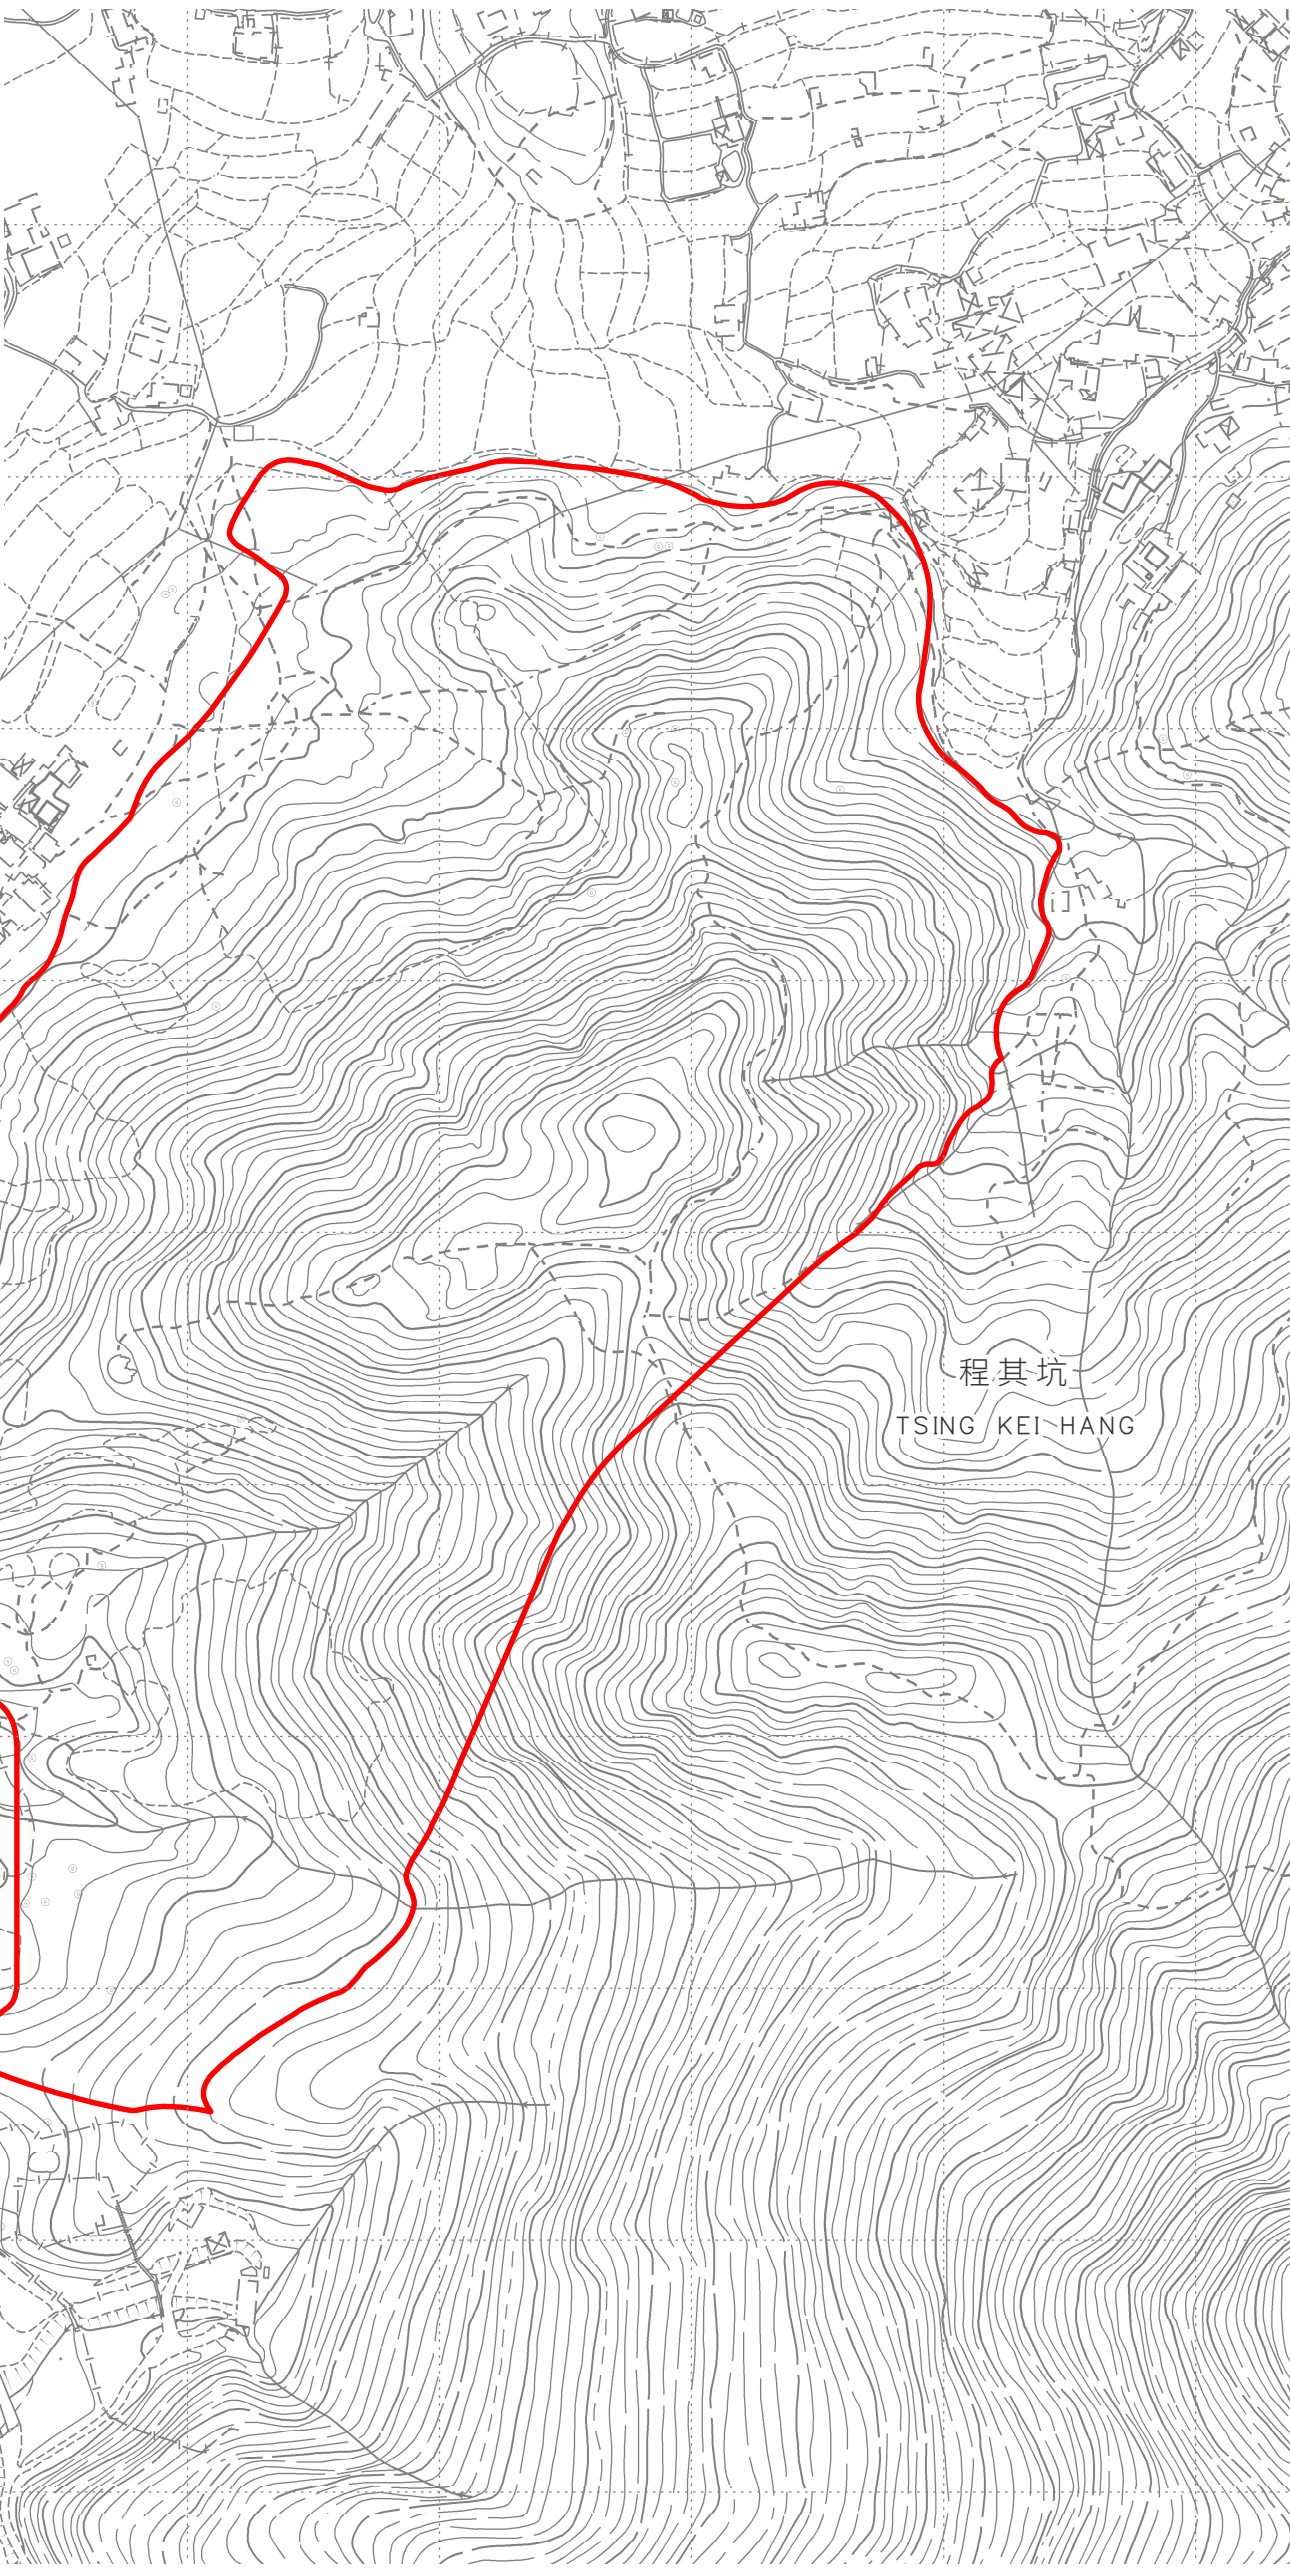

位置 LOCATION

圖例 LEGEND

認可殯葬區
Permitted Burial Ground

比例尺 SCALE

只作識別用 FOR IDENTIFICATION PURPOSES ONLY

地政總署測繪處
Survey and Mapping Office,
Lands Department

圖則由北區測量處繪製
Plan Prepared by District Survey Office, North

© 香港特別行政區政府 - 版權所有
Copyright reserved - Hong Kong SAR Government

新界北區 認可殯葬區

PERMITTED BURIAL GROUND, NORTH, NEW TERRITORIES

位置編碼 SITE CODE ND-SS-04N

(認可殯葬區編號 PBG SITE No. N/S/4C & N/S/8)

檔案編號 File No. HAD HQ I(S)/11/38/12/4/3

測量圖編號 Survey Sheet Nos. 3-SW-11C,11D,16A & 16B

參考圖編號 Reference Plan No. LIC-NH-PBG068

圖則編號 PLAN No. PBG-ND-SS-04N(A)

日期 Date : 1.12.2022