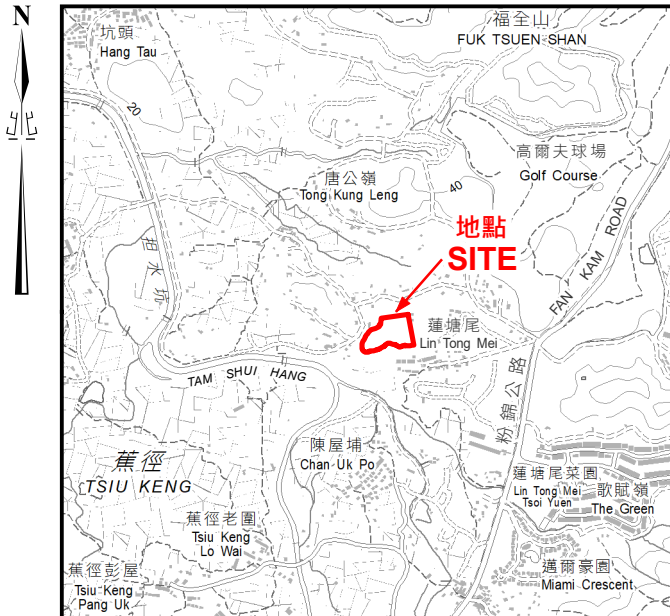

位置 LOCATION

圖例 LEGEND

 認可殯葬區  
Permitted Burial Ground

只作識別用 FOR IDENTIFICATION PURPOSES ONLY  
 地政總署測繪處  
 Survey and Mapping Office, Lands Department  
 圖則由北區測量處繪製  
 Plan Prepared by District Survey Office, North  
 香港特別行政區政府 - 版權所有  
 Copyright reserved - Hong Kong SAR Government

新界北區 認可殯葬區  
 PERMITTED BURIAL GROUND, NORTH, NEW TERRITORIES  
 位置編碼 SITE CODE ND-SS-09A (認可殯葬區編號 PBG SITE No. N/S/9A)

檔案編號 File No. HAD HQ I(S)/11/38/12/4/3  
 測量圖編號 Survey Sheet Nos. 2-SE-20A & 20B  
 參考圖編號 Reference Plan No. LIC-NH-PBG071  
 圖則編號 PLAN No. PBG-ND-SS-09A(A)