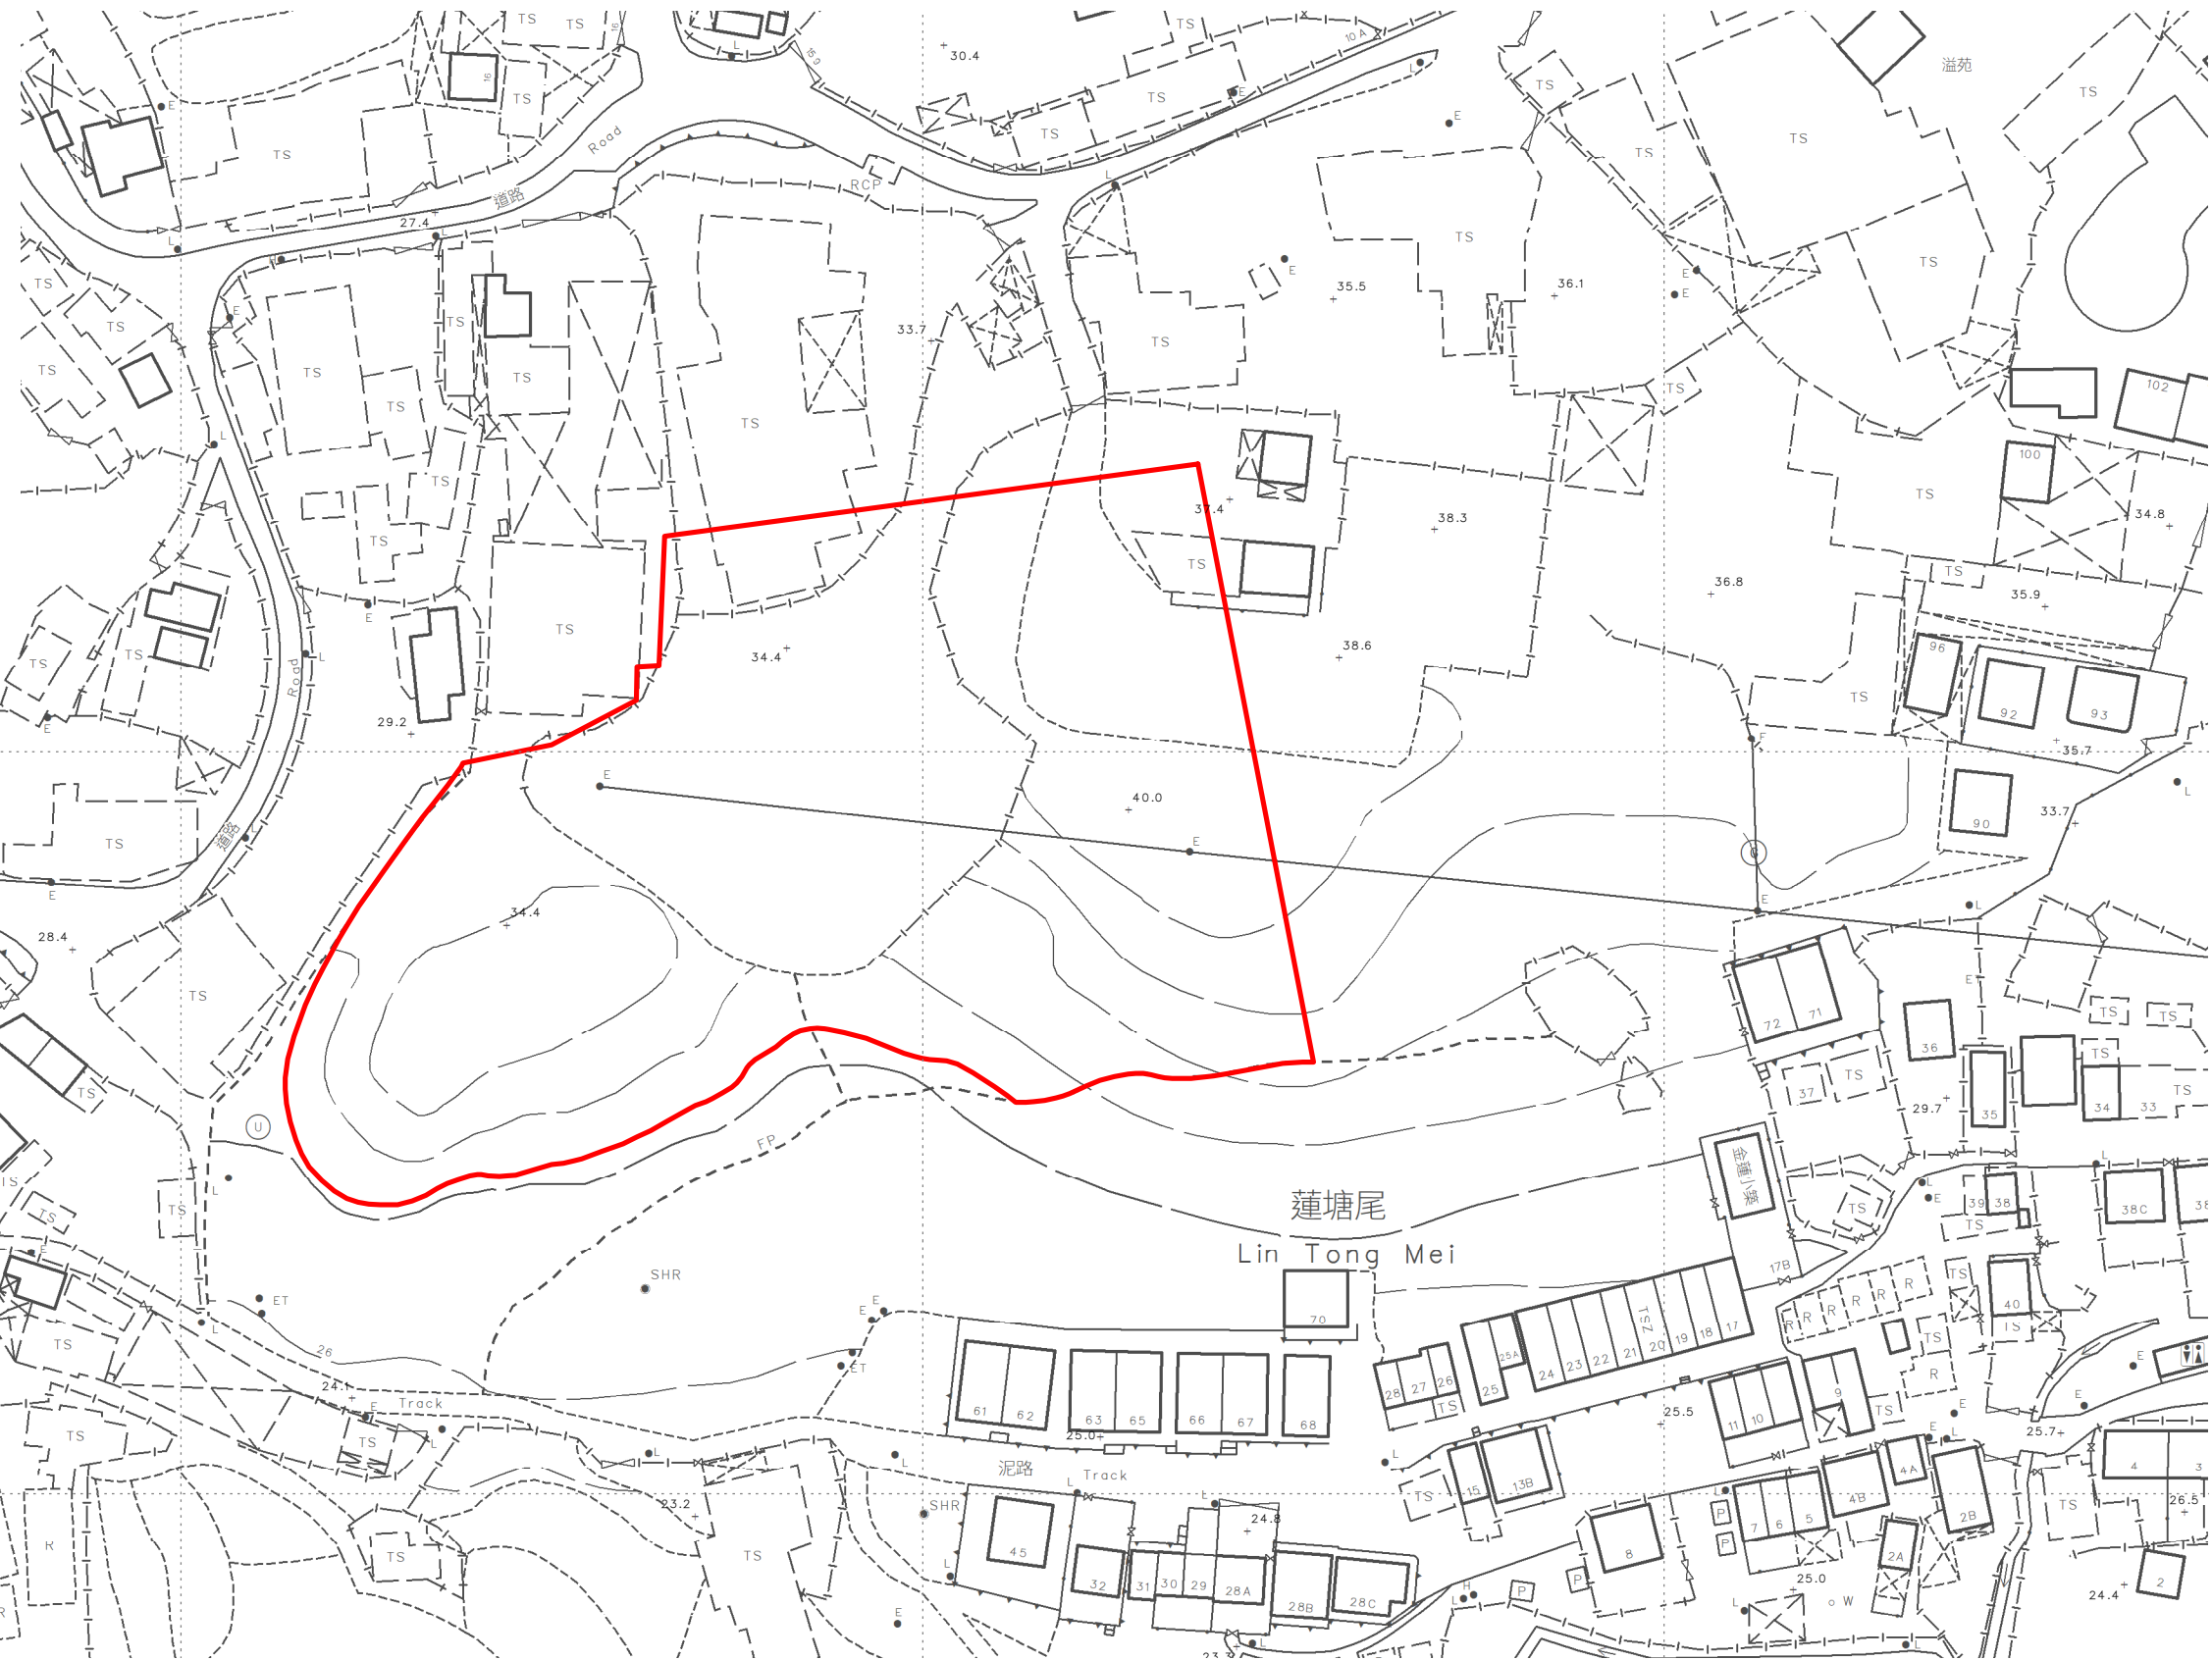

位置 LOCATION

圖例 LEGEND

 認可殯葬區  
Permitted Burial Ground

只作識別用 FOR IDENTIFICATION PURPOSES ONLY  
 地政總署測繪處  
 Survey and Mapping Office, Lands Department  
 圖則由北區測量處繪製  
 Plan Prepared by District Survey Office, North  
 香港特別行政區政府 - 版權所有  
 Copyright reserved - Hong Kong SAR Government

新界北區 認可殯葬區  
 PERMITTED BURIAL GROUND, NORTH, NEW TERRITORIES  
 位置編碼 SITE CODE ND-SS-09A (認可殯葬區編號 PBG SITE No. N/S/9A)

檔案編號 File No. HAD HQ I(S)/11/38/12/4/3  
 測量圖編號 Survey Sheet Nos. 2-SE-20A & 20B  
 參考圖編號 Reference Plan No. LIC-NH-PBG071  
 圖則編號 PLAN No. PBG-ND-SS-09A(A)