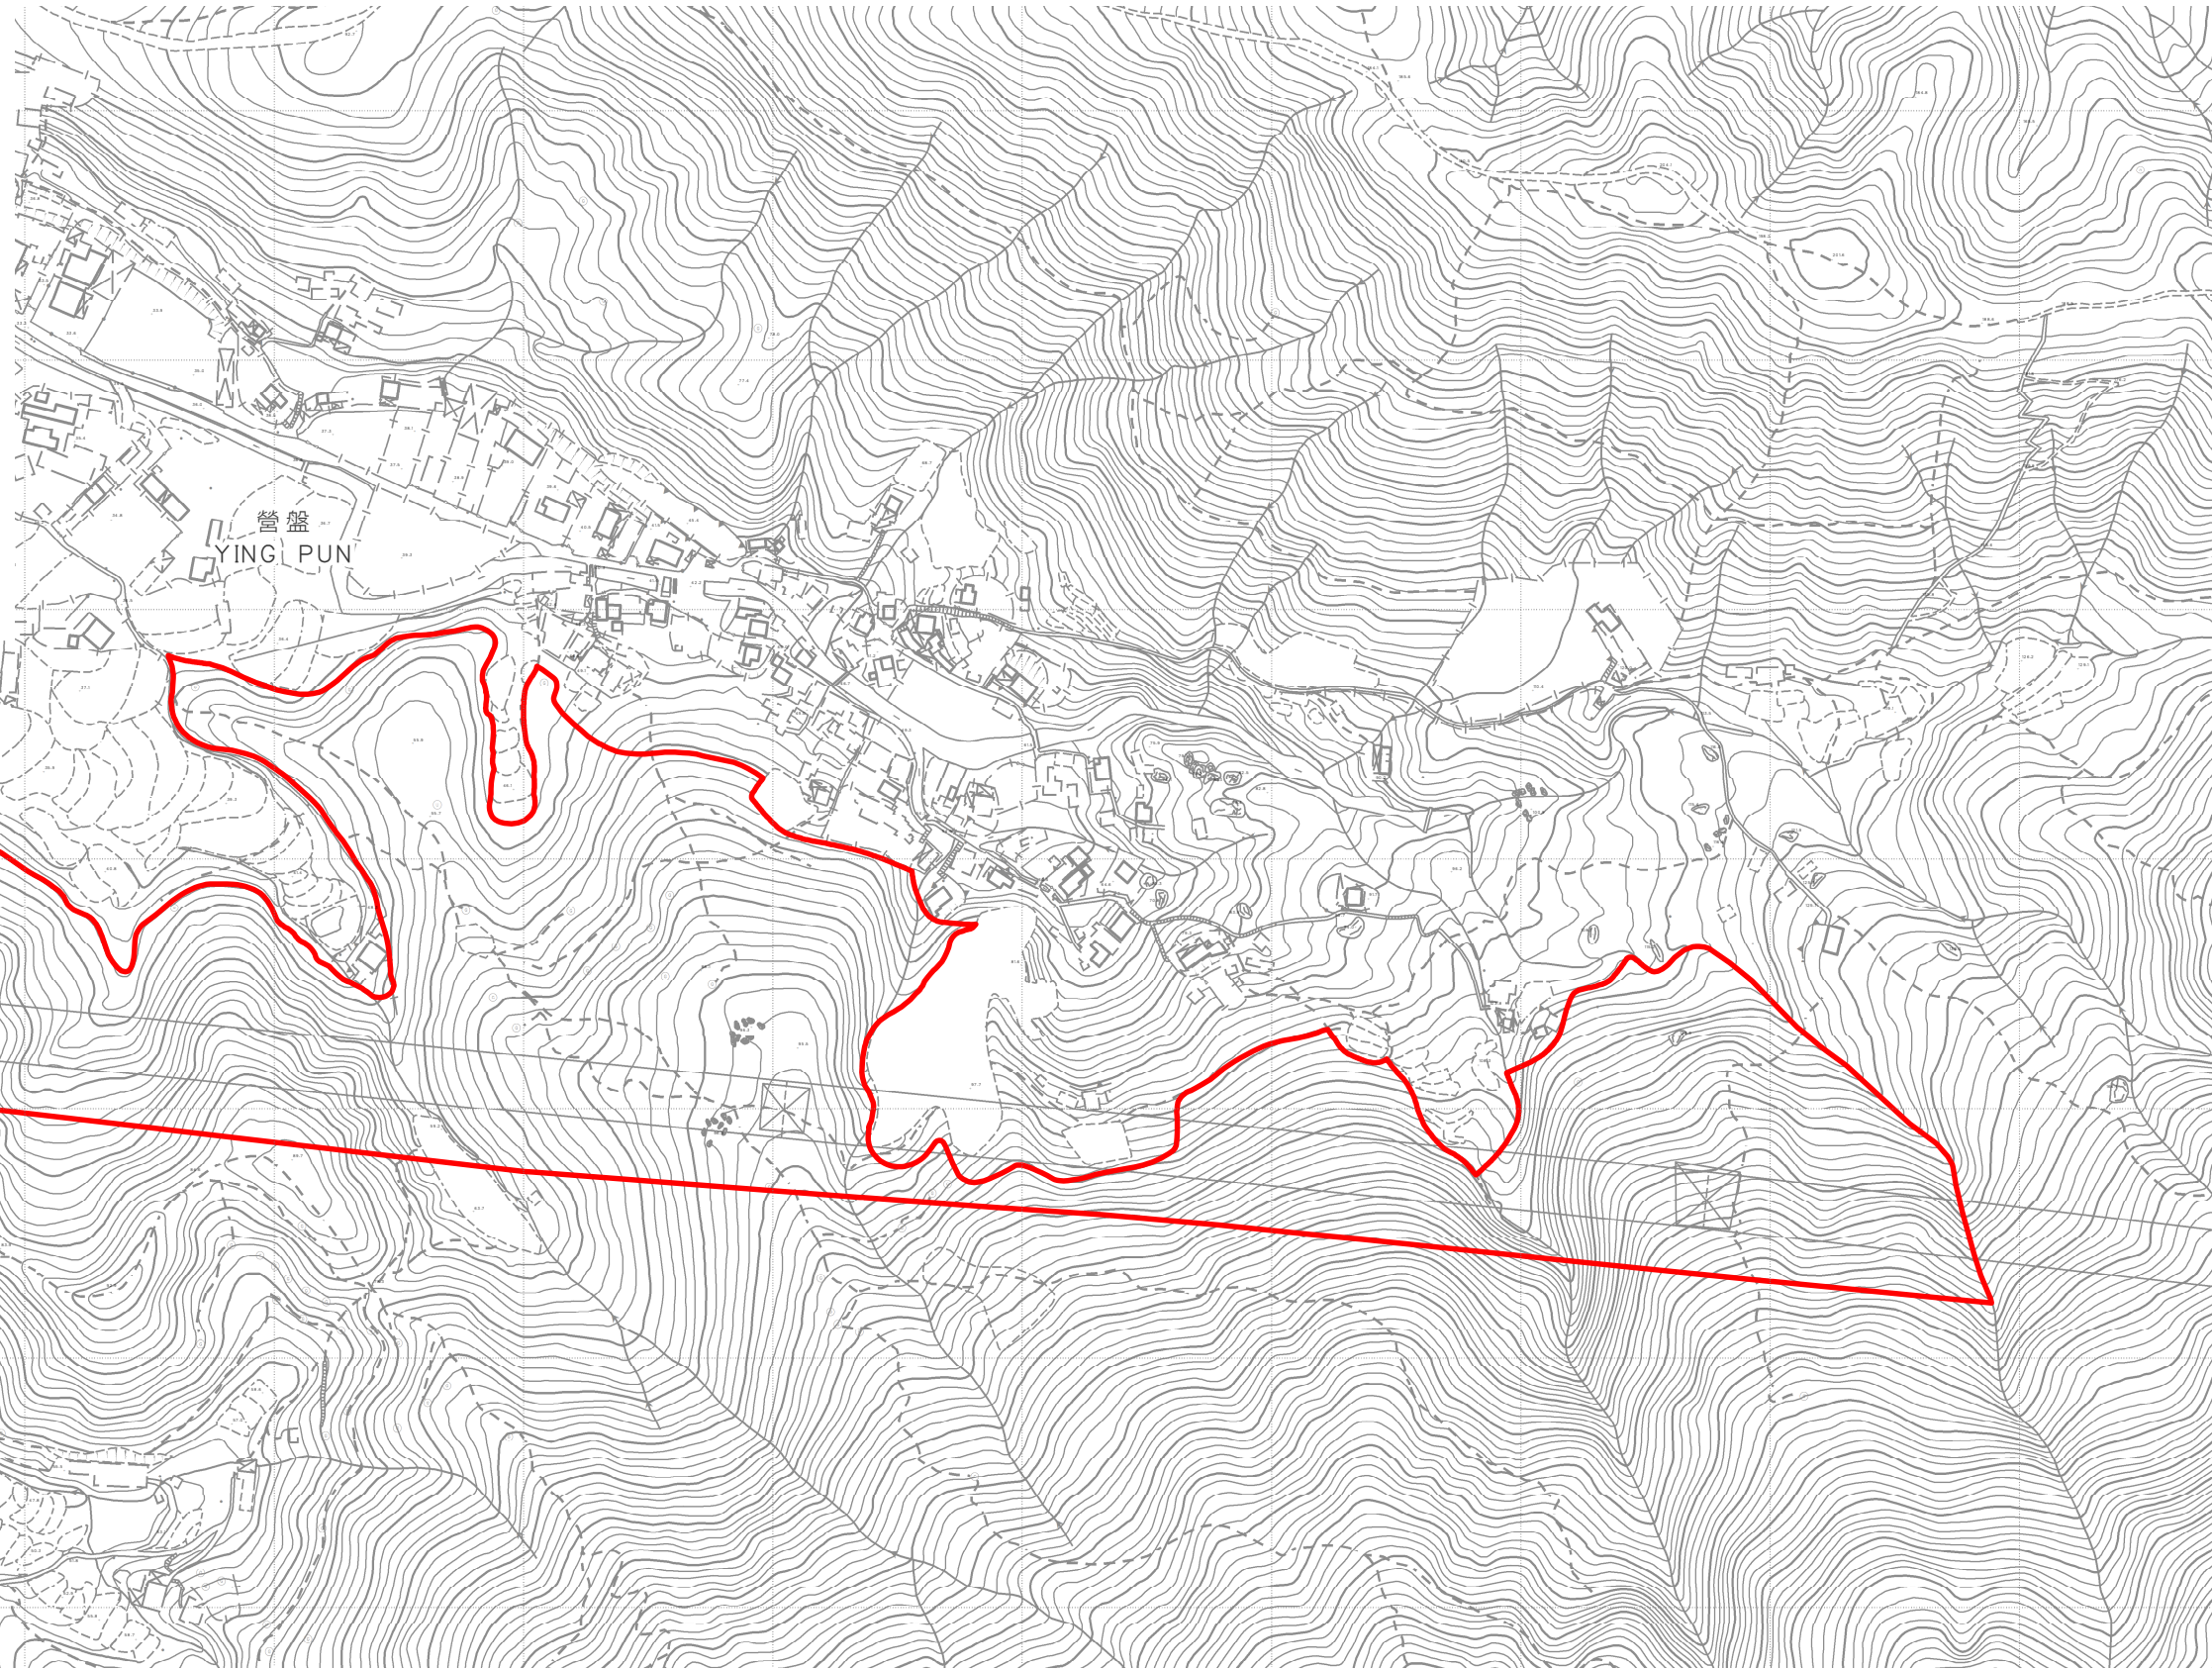

位置 LOCATION

圖例 LEGEND

 認可殯葬區  
Permitted Burial Ground

只作識別用 FOR IDENTIFICATION PURPOSES ONLY  
地政總署測繪處  
Survey and Mapping Office, Lands Department  
圖則由北區測量處繪製  
Plan Prepared by District Survey Office, North  
© 香港特別行政區政府 - 版權所有  
Copyright reserved - Hong Kong SAR Government

新界北區 認可殯葬區  
PERMITTED BURIAL GROUND, NORTH, NEW TERRITORIES  
位置編碼 SITE CODE ND-SS-09C (認可殯葬區編號 PBG SITE No. N/S/9C)

檔案編號 File No. HAD HQ I(S)/11/38/12/4/3  
測量圖編號 Survey Sheet Nos. 2-SE-20D,25B & 3-SW-16C,21A  
參考圖編號 Reference Plan No. LIC-NH-PBG073a  
圖則編號 PLAN No. PBG-ND-SS-09C(A)