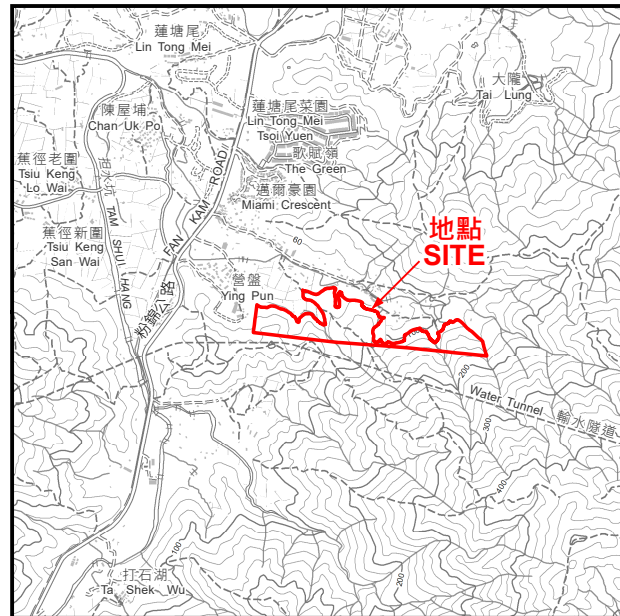

位置 LOCATION

圖例 LEGEND

 認可殯葬區  
Permitted Burial Ground

只作識別用 FOR IDENTIFICATION PURPOSES ONLY  
地政總署測繪處  
Survey and Mapping Office, Lands Department  
圖則由北區測量處繪製  
Plan Prepared by District Survey Office, North  
© 香港特別行政區政府 - 版權所有  
Copyright reserved - Hong Kong SAR Government

新界北區 認可殯葬區  
PERMITTED BURIAL GROUND, NORTH, NEW TERRITORIES  
位置編碼 SITE CODE ND-SS-09C (認可殯葬區編號 PBG SITE No. N/S/9C)

檔案編號 File No. HAD HQ I(S)/11/38/12/4/3  
測量圖編號 Survey Sheet Nos. 2-SE-20D,25B & 3-SW-16C,21A  
參考圖編號 Reference Plan No. LIC-NH-PBG073a  
圖則編號 PLAN No. PBG-ND-SS-09C(A)