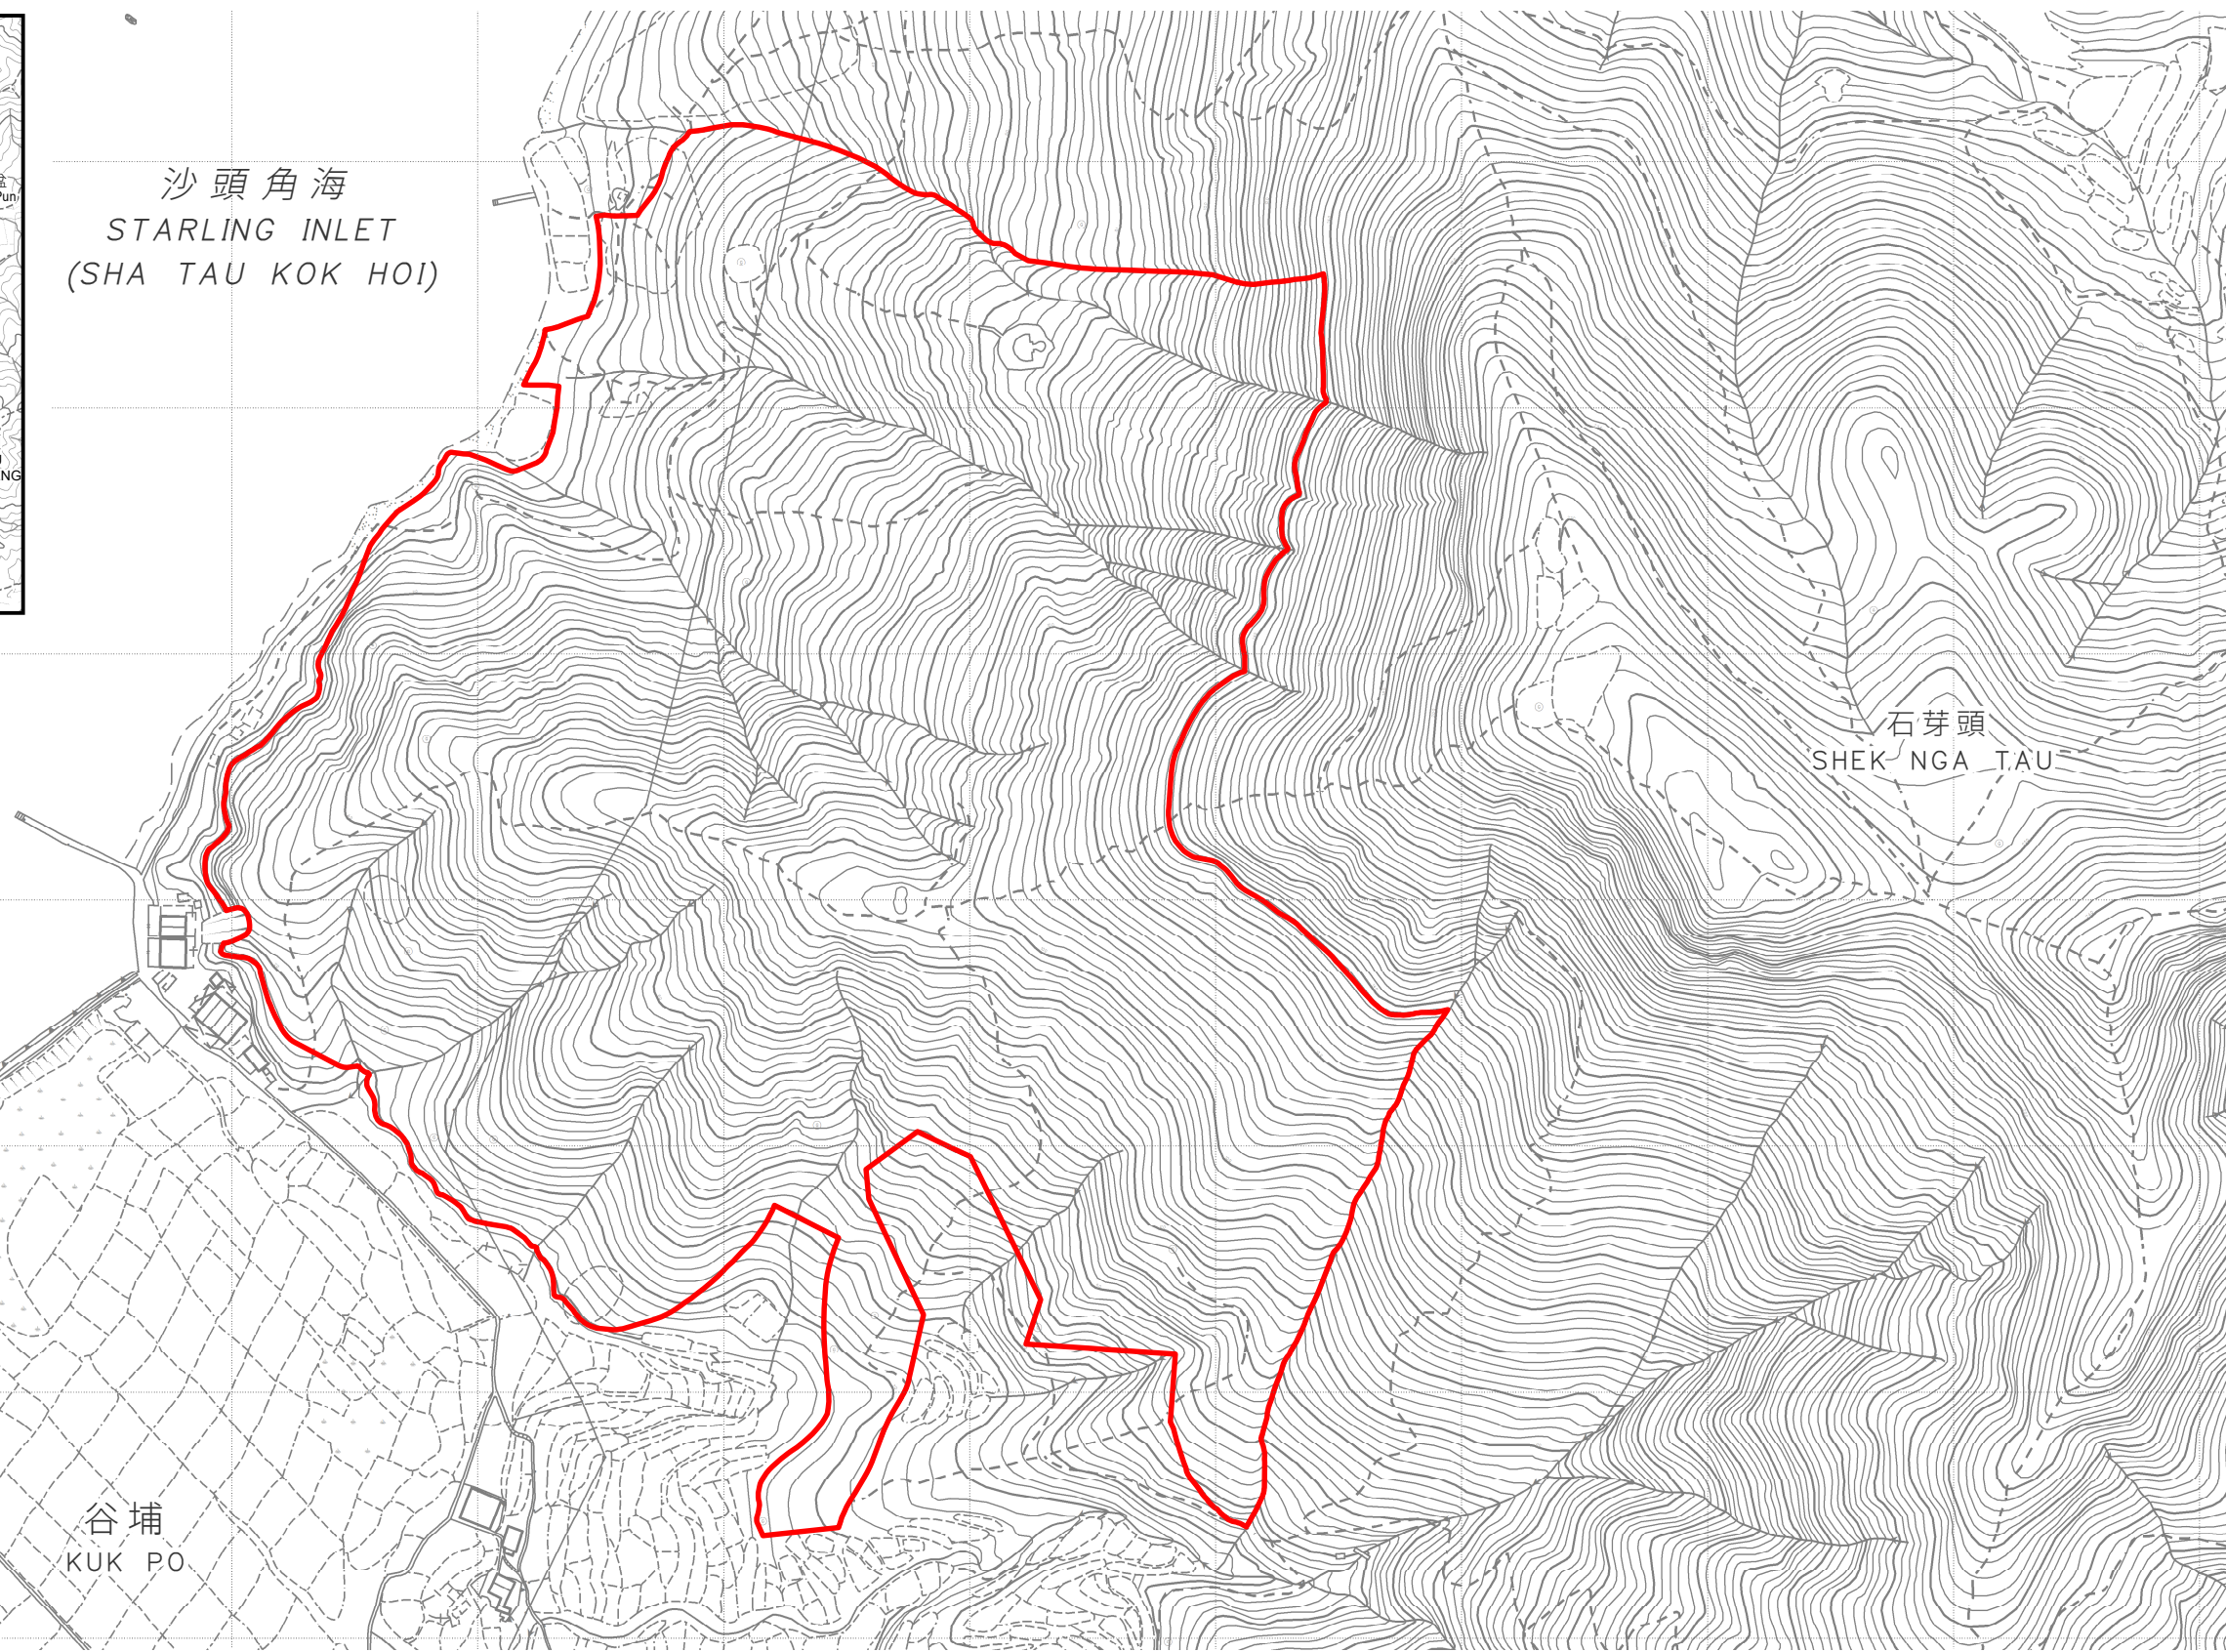

位置 LOCATION

沙頭角海
STARLING INLET
(SHA TAU KOK HOI)

大環
TAI WAN

谷埔
KUK PO

石芽頭
SHEK NGA TAU

圖例 LEGEND

 認可殯葬區
Permitted Burial Ground

只作識別用 FOR IDENTIFICATION PURPOSES ONLY
 地政總署測繪處
 Survey and Mapping Office, Lands Department
 圖則由北區測量處繪製
 Plan Prepared by District Survey Office, North
 © 香港特別行政區政府 - 版權所有
 Copyright reserved - Hong Kong SAR Government

新界北區 認可殯葬區
 PERMITTED BURIAL GROUND, NORTH, NEW TERRITORIES
 位置編碼 SITE CODE ND-STK-22A (認可殯葬區編號 PBG SITE No. N/K/22A)

檔案編號 File No. HAD HQ I(S)/11/38/12/4/3
 測量圖編號 Survey Sheet Nos. 3-NE-19A,19B,19C & 19D
 參考圖編號 Reference Plan No. LIC-NH-PBG046
 圖則編號 PLAN No. PBG-ND-STK-22A(A)