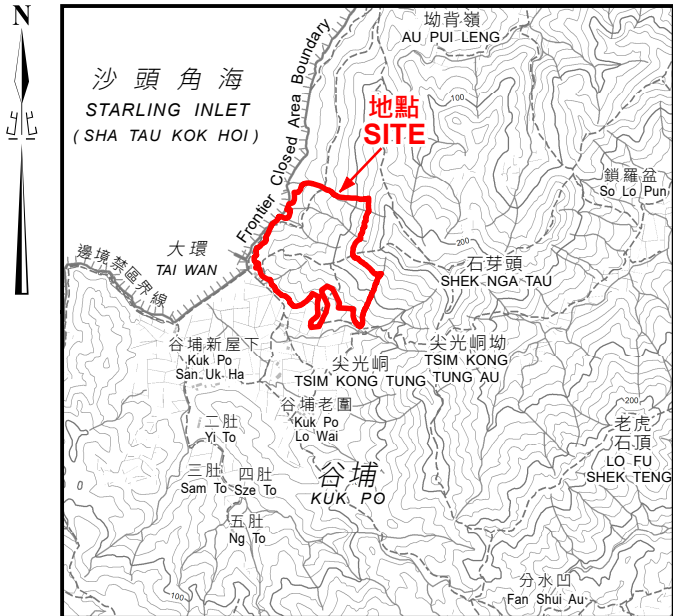

位置 LOCATION

沙頭角海
STARLING INLET
(SHA TAU KOK HOI)

大環
TAI WAN

谷埔
KUK PO

石芽頭
SHEK NGA TAU

圖例 LEGEND

 認可殯葬區
Permitted Burial Ground

只作識別用 FOR IDENTIFICATION PURPOSES ONLY
 地政總署測繪處
 Survey and Mapping Office, Lands Department
 圖則由北區測量處繪製
 Plan Prepared by District Survey Office, North
 © 香港特別行政區政府 - 版權所有
 Copyright reserved - Hong Kong SAR Government

新界北區 認可殯葬區
 PERMITTED BURIAL GROUND, NORTH, NEW TERRITORIES
 位置編碼 SITE CODE ND-STK-22A (認可殯葬區編號 PBG SITE No. N/K/22A)

檔案編號 File No. HAD HQ I(S)/11/38/12/4/3
 測量圖編號 Survey Sheet Nos. 3-NE-19A,19B,19C & 19D
 參考圖編號 Reference Plan No. LIC-NH-PBG046
 圖則編號 PLAN No. PBG-ND-STK-22A(A)