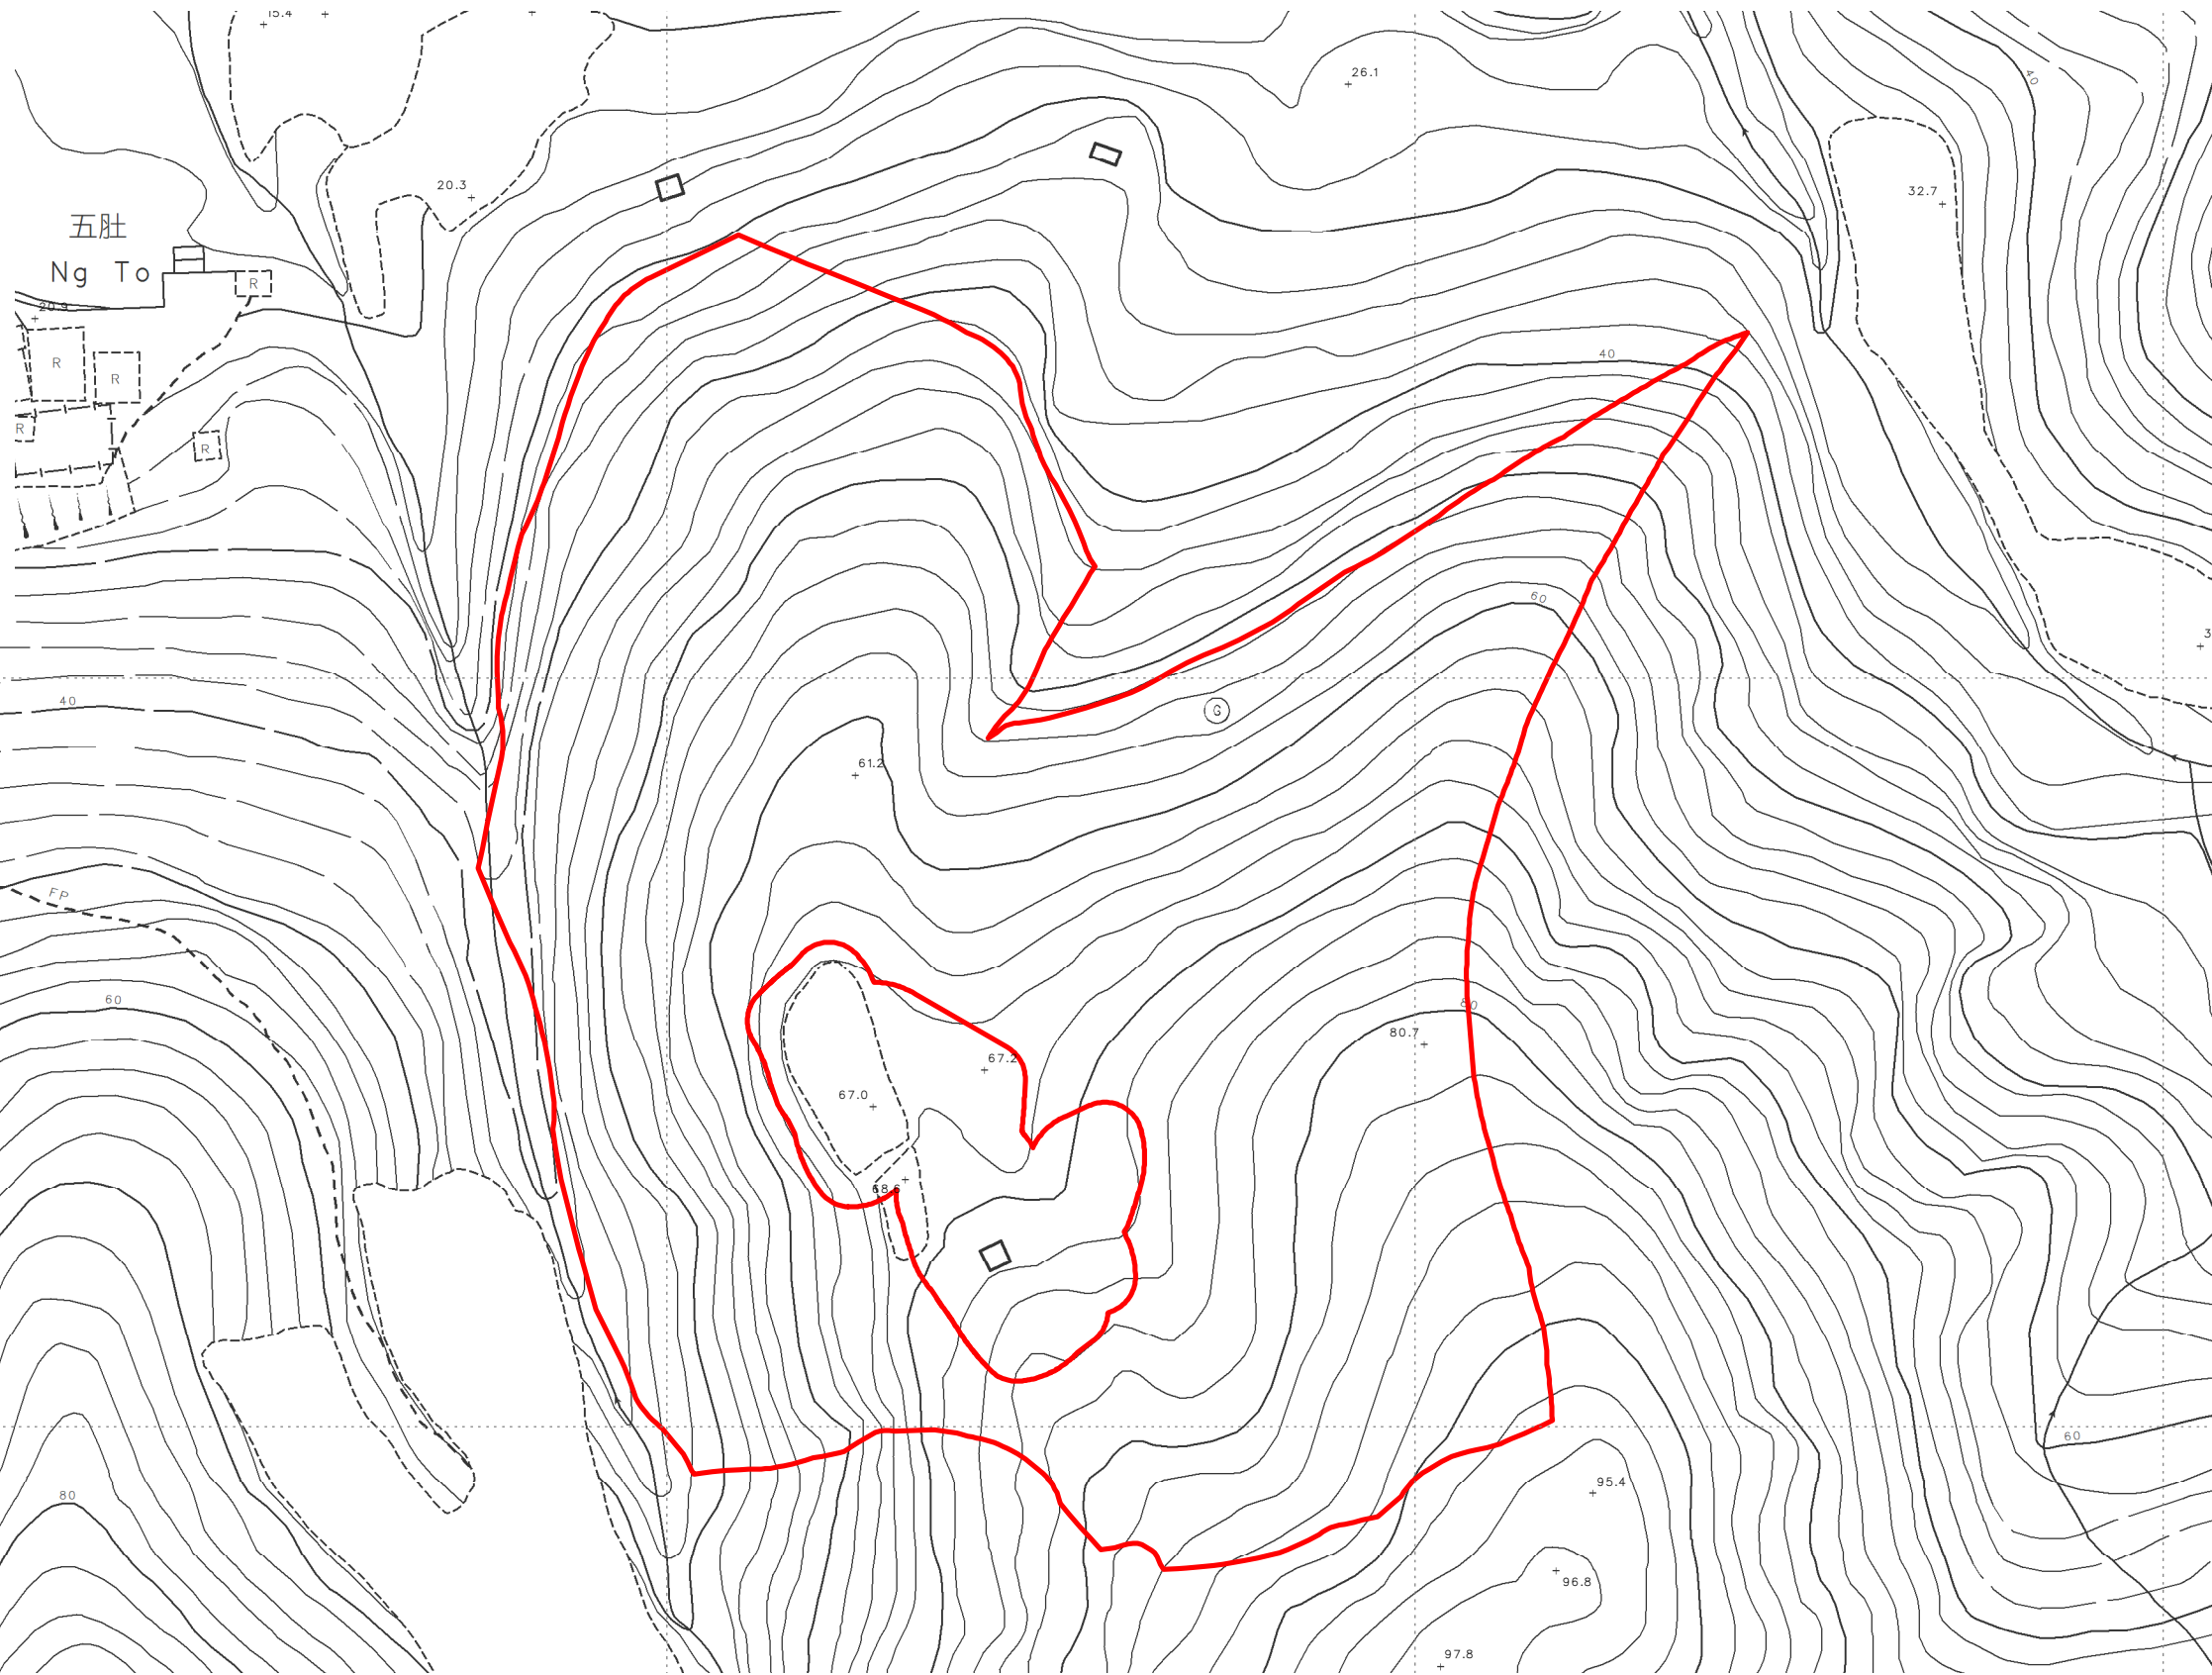

位置 LOCATION

圖例 LEGEND

 認可殯葬區  
Permitted Burial Ground

只作識別用 FOR IDENTIFICATION PURPOSES ONLY  
 地政總署測繪處  
 Survey and Mapping Office, Lands Department  
 圖則由北區測量處繪製  
 Plan Prepared by District Survey Office, North  
 © 香港特別行政區政府 - 版權所有  
 Copyright reserved - Hong Kong SAR Government

新界北區 認可殯葬區  
 PERMITTED BURIAL GROUND, NORTH, NEW TERRITORIES  
 位置編碼 SITE CODE ND-STK-22B (認可殯葬區編號 PBG SITE No. N/K/22B)

檔案編號 File No. HAD HQ I(S)/11/38/12/4/3  
 測量圖編號 Survey Sheet Nos. 3-NE-24A & 24C  
 參考圖編號 Reference Plan No. LIC-NH-PBG047  
 圖則編號 PLAN No. PBG-ND-STK-22B(A)