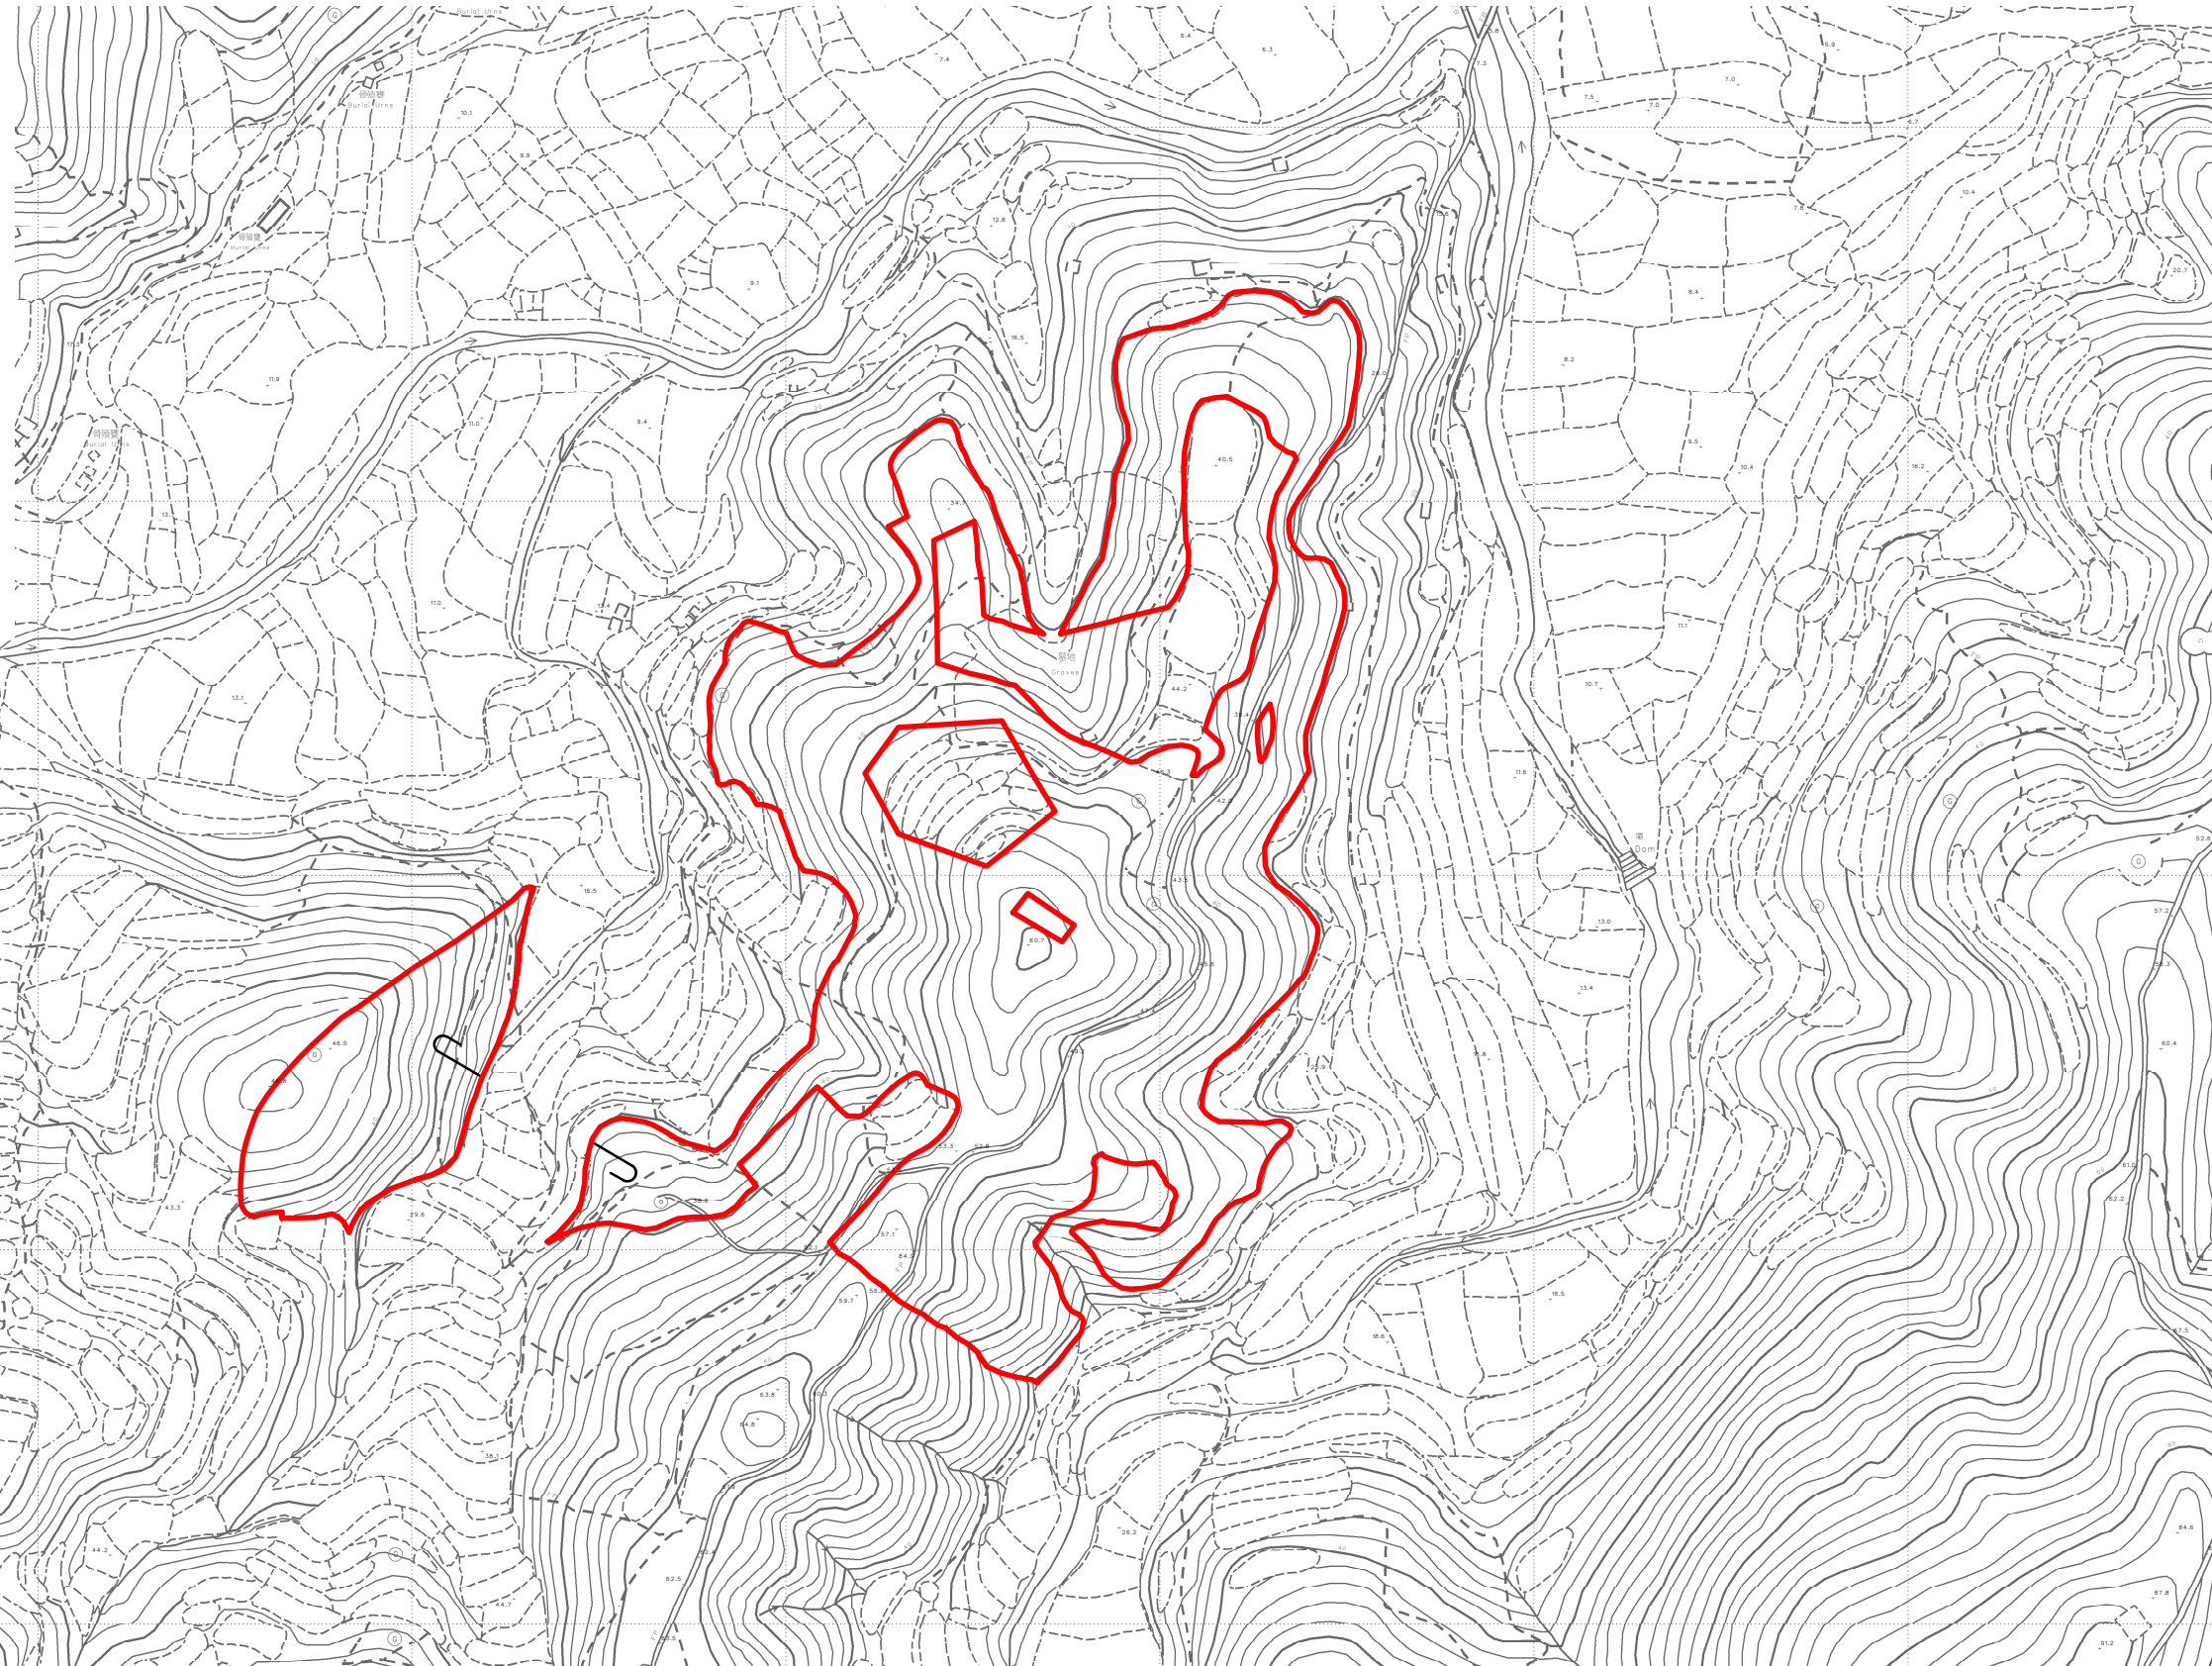

位置 LOCATION

圖例 LEGEND

 認可殯葬區
Permitted Burial Ground

只作識別用 FOR IDENTIFICATION PURPOSES ONLY
 地政總署測繪處
 Survey and Mapping Office, Lands Department
 圖則由北區測量處繪製
 Plan Prepared by District Survey Office, North
 © 香港特別行政區政府 - 版權所有
 Copyright reserved - Hong Kong SAR Government

新界北區 認可殯葬區
 PERMITTED BURIAL GROUND, NORTH, NEW TERRITORIES
 位置編碼 SITE CODE ND-STK-24B (認可殯葬區編號 PBG SITE No. N/K/24B)

檔案編號 File No. HAD HQ I(S)/11/38/12/4/3
 測量圖編號 Survey Sheet Nos. 3-NE-25A,25B,25C & 25D
 參考圖編號 Reference Plan No. LIC-NH-PBG052
 圖則編號 PLAN No. PBG-ND-STK-24B(A)