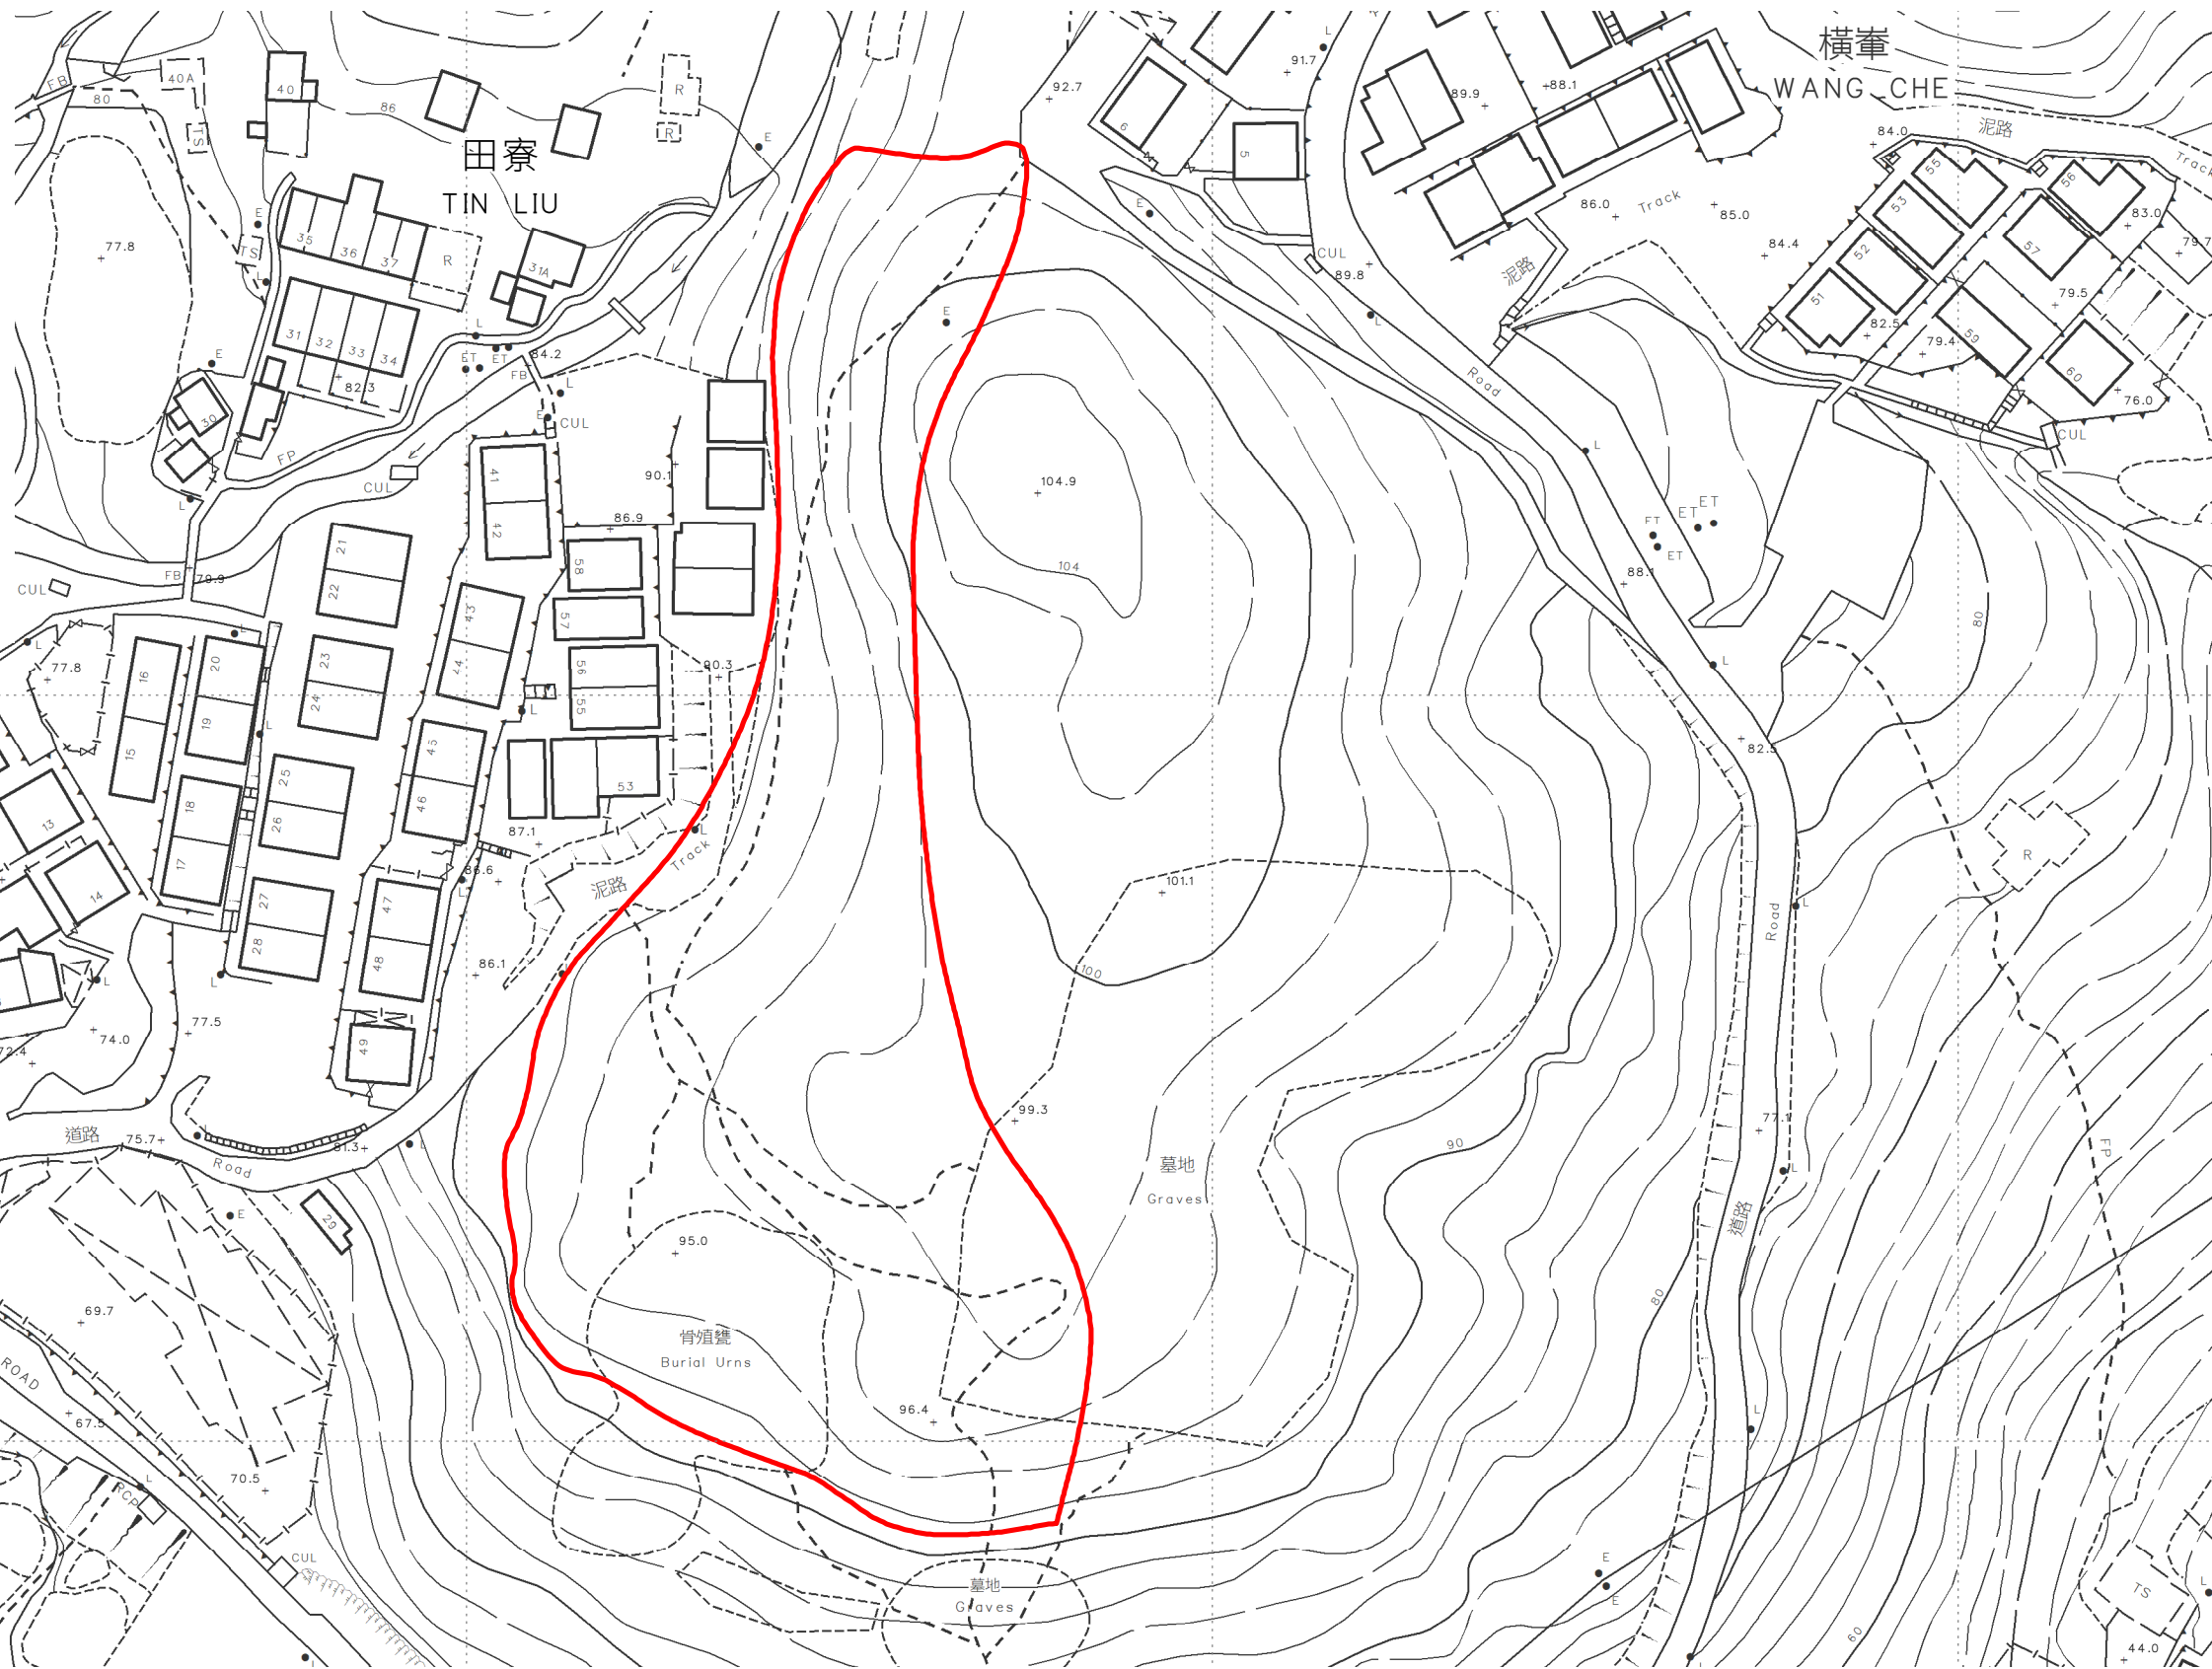

位置 LOCATION

圖例 LEGEND

 認可殯葬區  
Permitted Burial Ground

比例尺 SCALE

只作識別用 FOR IDENTIFICATION PURPOSES ONLY  
 地政總署測繪處  
 Survey and Mapping Office, Lands Department  
 圖則由西貢測量處繪製  
 Plan Prepared by District Survey Office, Sai Kung  
 香港特別行政區政府 - 版權所有  
 Copyright reserved - Hong Kong SAR Government

新界西貢 認可殯葬區  
 PERMITTED BURIAL GROUND, SAI KUNG, NEW TERRITORIES  
 位置編碼 SITE CODE SK-24 (認可殯葬區編號 PBG SITE No. SK/24)

檔案編號 File No. HAD HQ I(S)/11/38/12/4/4  
 測量圖編號 Survey Sheet Nos. 7-SE-24C & 24D  
 參考圖編號 Reference Plan No. LIC-SK-PBG019  
 圖則編號 PLAN No. PBG-SK-24(A)