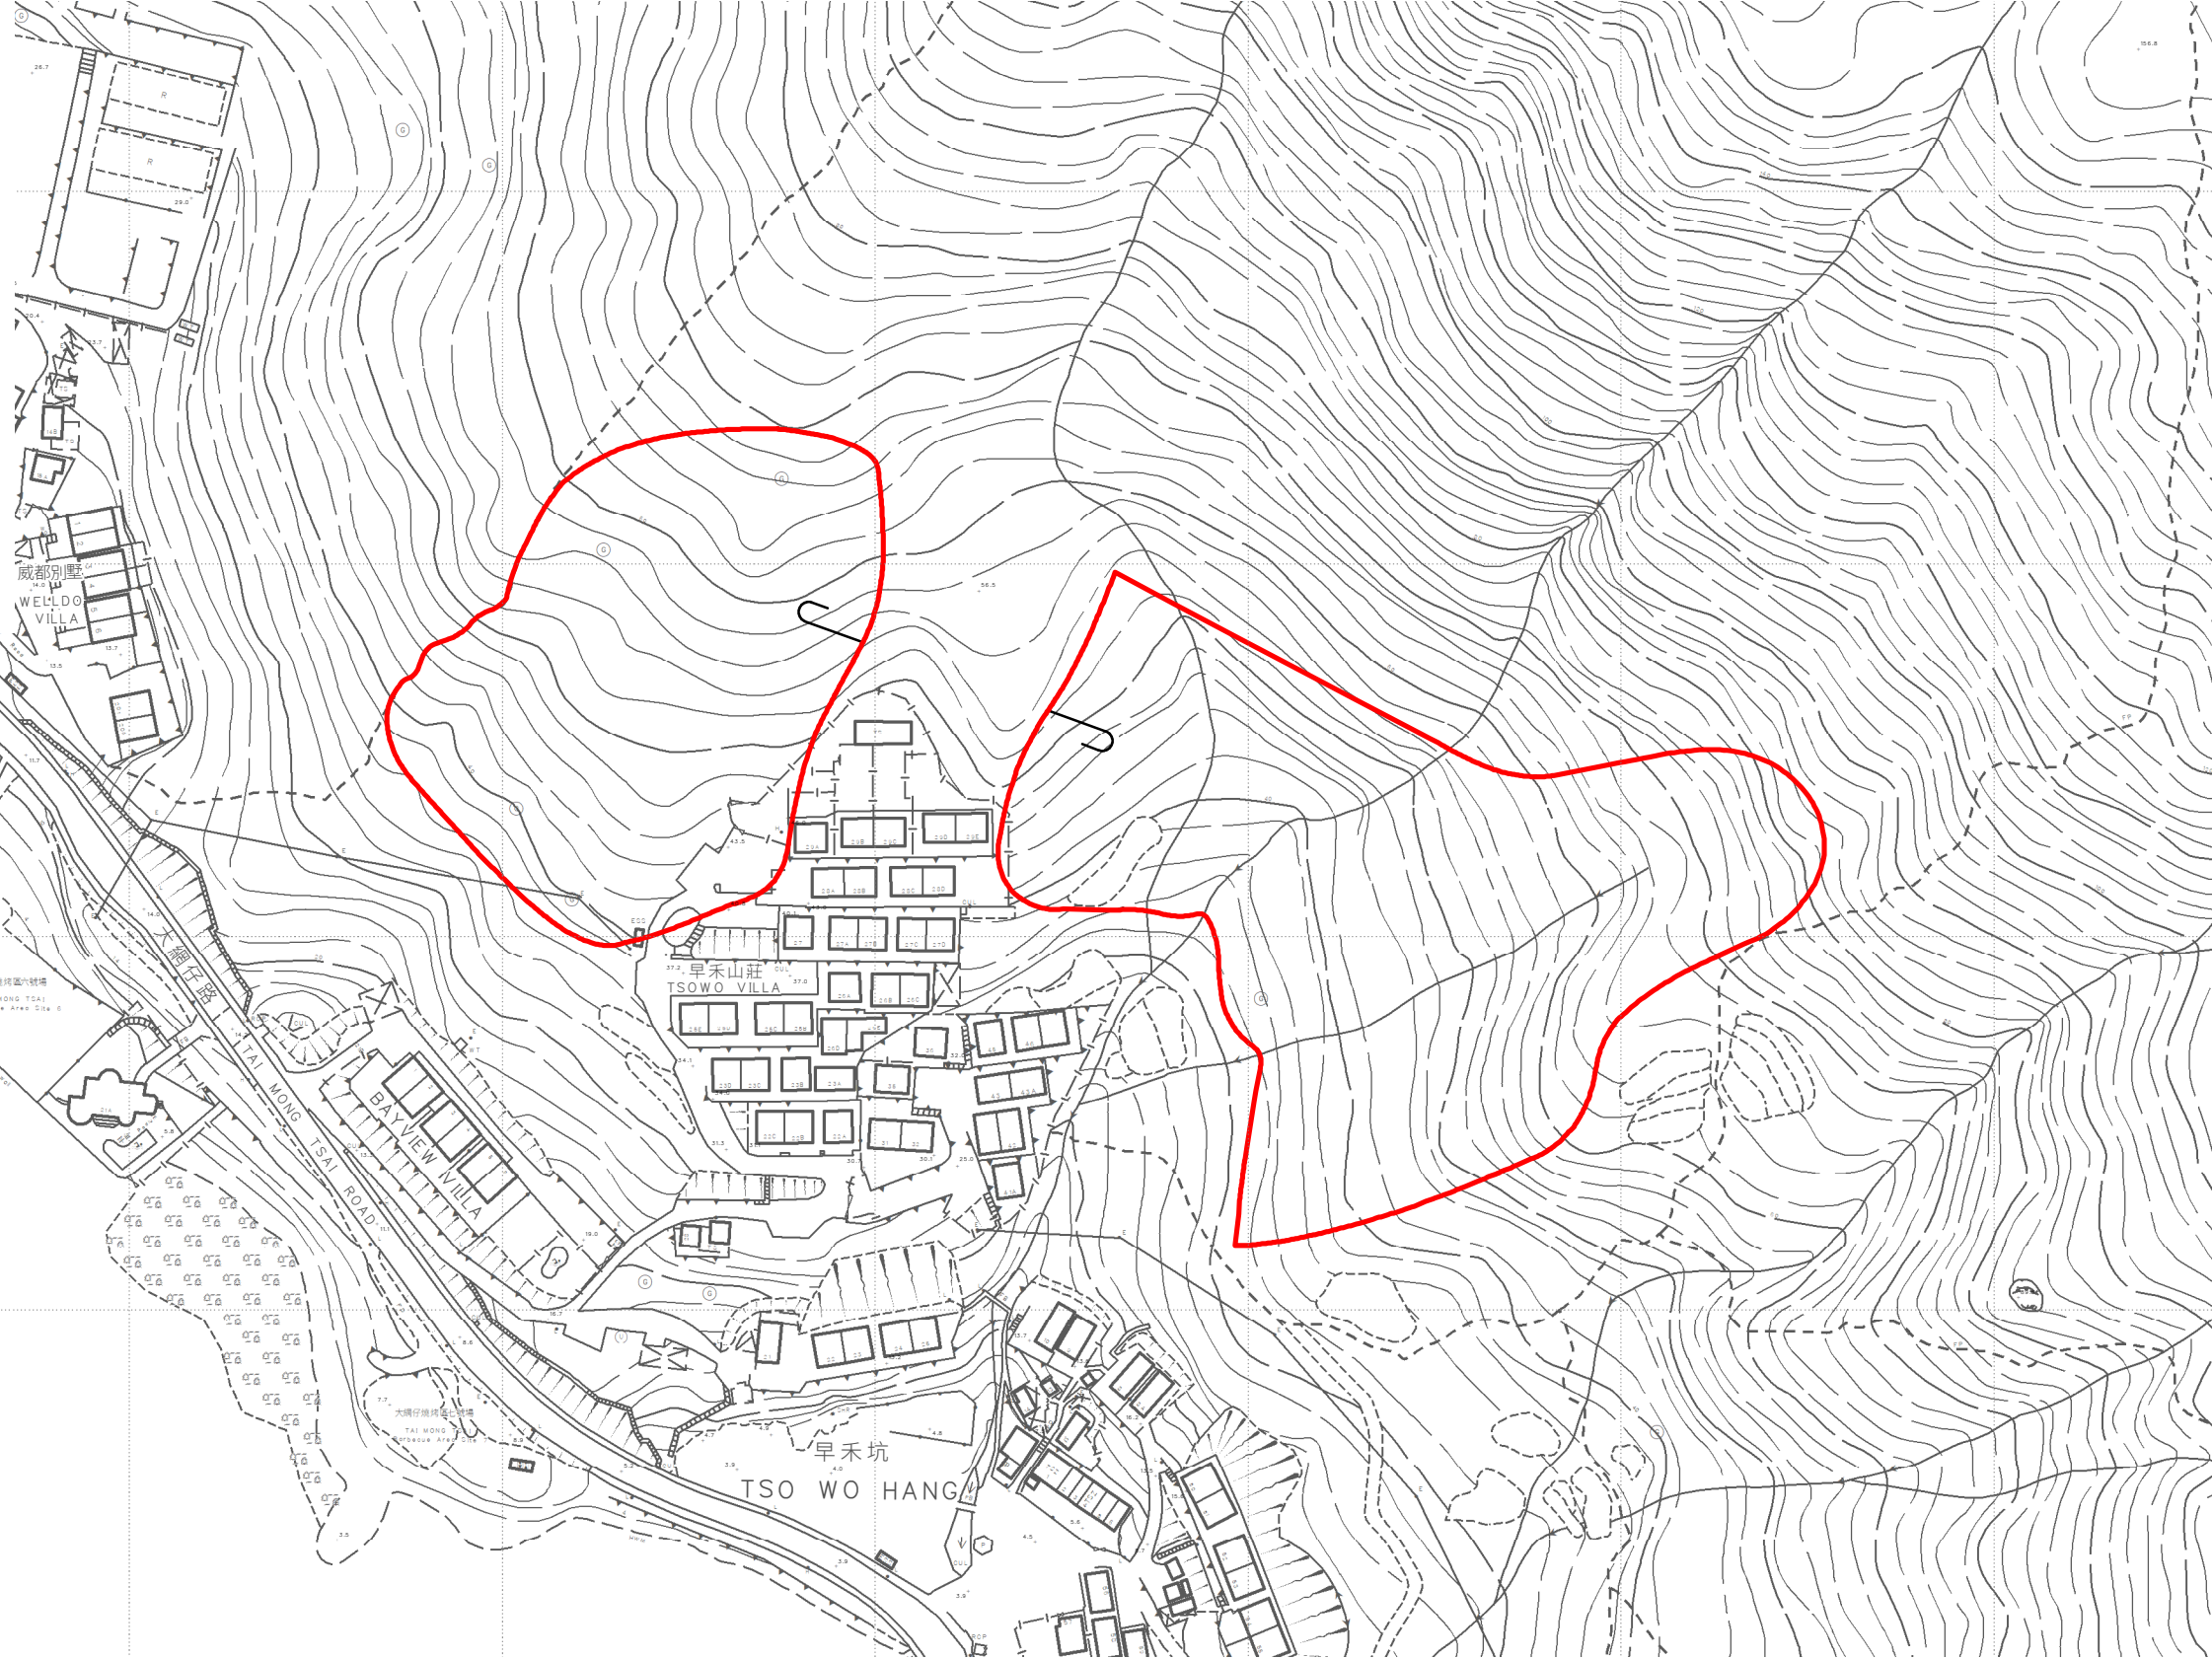

位置 LOCATION

西貢海
INNER PORT SHELTER
(SAI KUNG HOI)

圖例 LEGEND

 認可殯葬區
Permitted Burial Ground

只作識別用 FOR IDENTIFICATION PURPOSES ONLY
地政總署測繪處
Survey and Mapping Office, Lands Department
圖則由西貢測量處繪製
Plan Prepared by District Survey Office, Sai Kung
© 香港特別行政區政府 - 版權所有
Copyright reserved - Hong Kong SAR Government

新界西貢認可殯葬區
PERMITTED BURIAL GROUND, SAI KUNG, NEW TERRITORIES
位置編碼 SITE CODE SK-43 (認可殯葬區編號 PBG SITE No. SK/43)

檔案編號 File No. HAD HQ I(S)/11/38/12/4/4
測量圖編號 Survey Sheet Nos. 8-SW-7B & 8A
參考圖編號 Reference Plan No. LIC-SK-PBG033
圖則編號 PLAN No. PBG-SK-43(A)