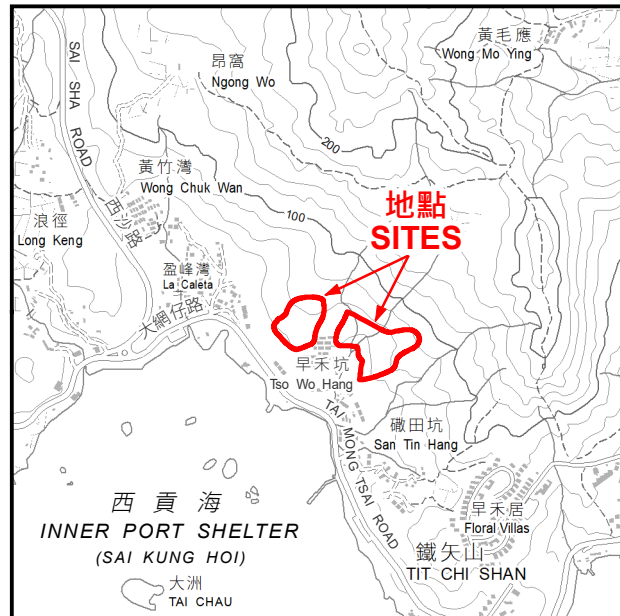

位置 LOCATION

西貢海
INNER PORT SHELTER
(SAI KUNG HOI)

圖例 LEGEND

 認可殯葬區
Permitted Burial Ground

只作識別用 FOR IDENTIFICATION PURPOSES ONLY
地政總署測繪處
Survey and Mapping Office, Lands Department
圖則由西貢測量處繪製
Plan Prepared by District Survey Office, Sai Kung
© 香港特別行政區政府 - 版權所有
Copyright reserved - Hong Kong SAR Government

新界西貢認可殯葬區
PERMITTED BURIAL GROUND, SAI KUNG, NEW TERRITORIES
位置編碼 SITE CODE SK-43 (認可殯葬區編號 PBG SITE No. SK/43)

檔案編號 File No. HAD HQ I(S)/11/38/12/4/4
測量圖編號 Survey Sheet Nos. 8-SW-7B & 8A
參考圖編號 Reference Plan No. LIC-SK-PBG033
圖則編號 PLAN No. PBG-SK-43(A)