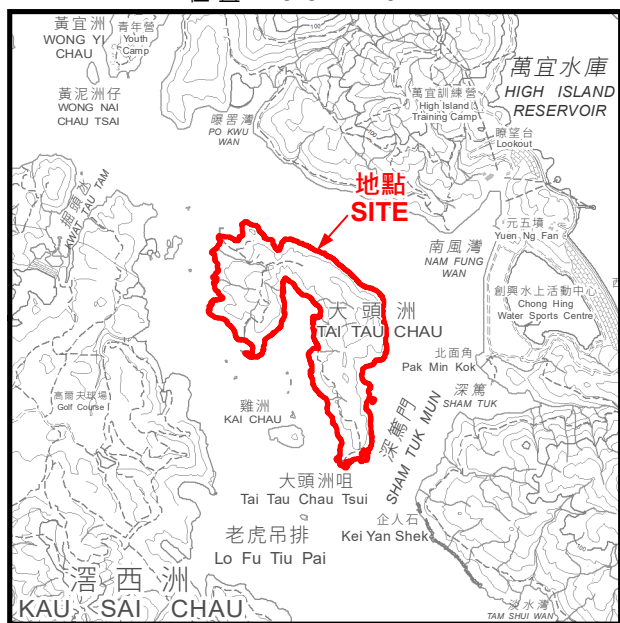

大頭洲公眾碼頭
Tai Tau Chau Public Pier

渡頭
Jetty

大頭洲
TAI TAU CHAU

深灣門
SHAM TUK MUN

雞洲
KAI CHAU

大頭洲咀
TAI TAU CHAU TSUI

位置 LOCATION

圖例 LEGEND

 認可殯葬區
Permitted Burial Ground

比例尺 SCALE

米 Meters 100 0 100 200 300 400 Meters

只作識別用 FOR IDENTIFICATION PURPOSES ONLY

地政總署測繪處
Survey and Mapping Office,
Lands Department

圖則由西貢測量處繪製
Plan Prepared by District Survey Office, Sai Kung