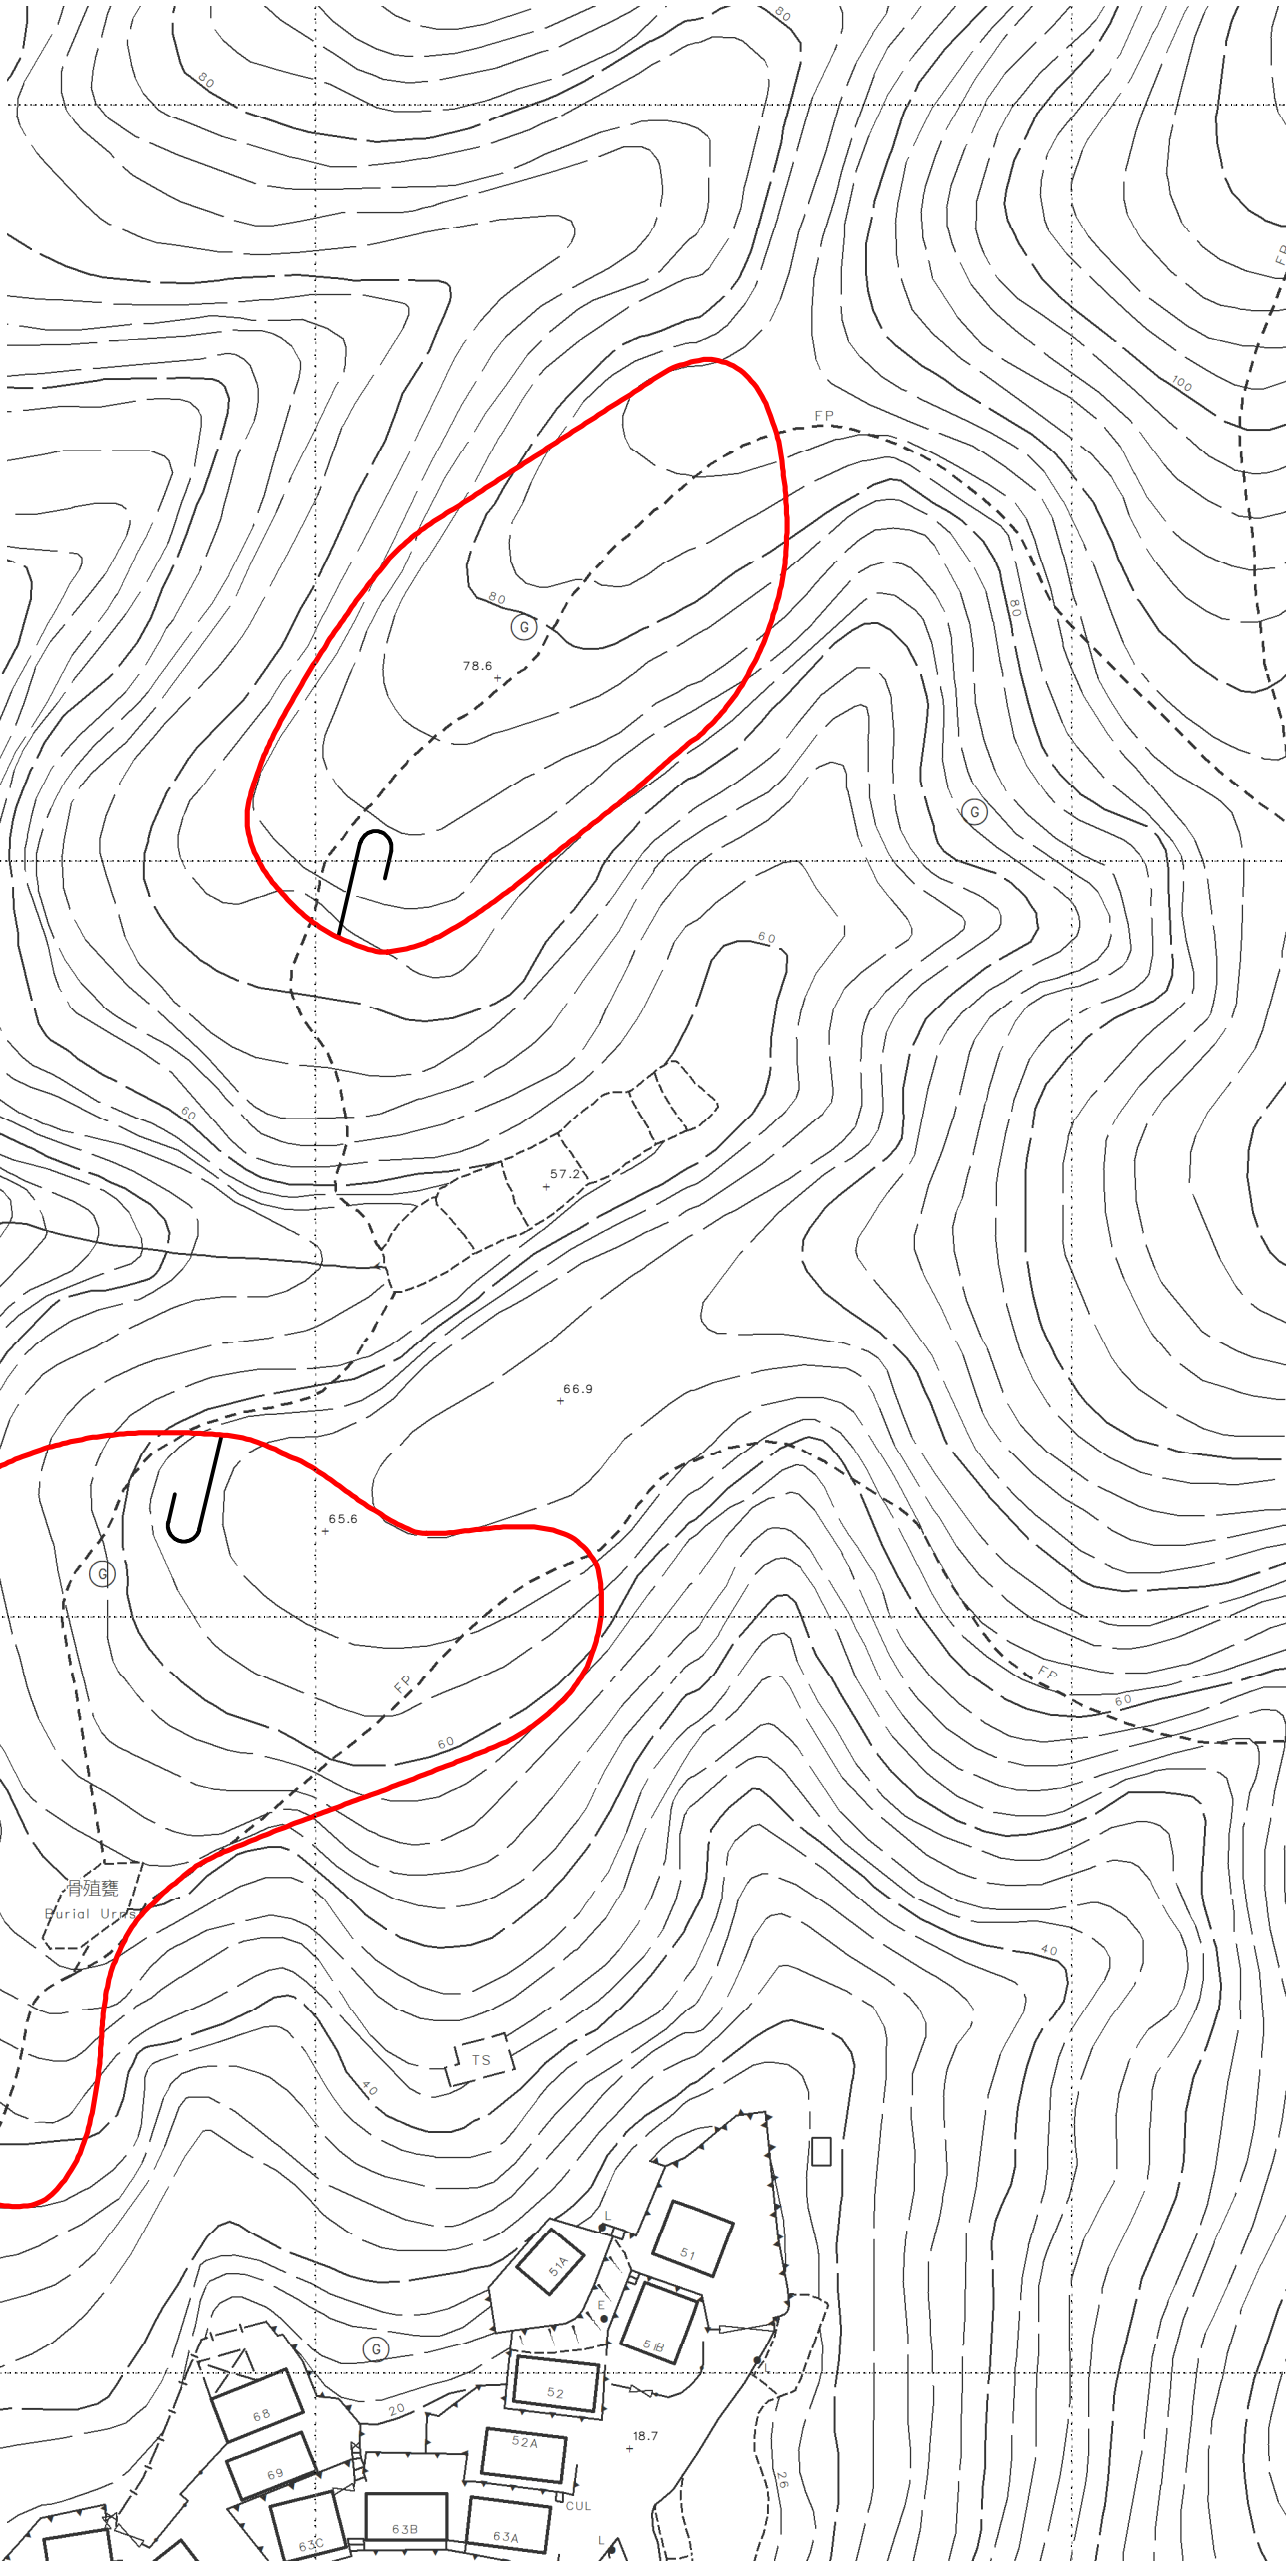

位置 LOCATION

圖例 LEGEND

認可殯葬區 Permitted Burial Ground

比例尺 SCALE

只作識別用 FOR IDENTIFICATION PURPOSES ONLY

地政總署測繪處 Survey and Mapping Office, Lands Department

圖則由西貢測量處繪製 Plan Prepared by District Survey Office, Sai Kung

香港特別行政區政府 - 版權所有 Copyright reserved - Hong Kong SAR Government

新界 西貢 認可殯葬區 PERMITTED BURIAL GROUND, SAI KUNG, NEW TERRITORIES 位置編碼 SITE CODE SK-62 (認可殯葬區編號 PBG SITE No. SK/62)

檔案編號 File No. HAD HQ I(S)/11/38/12/4/4

測量圖編號 Survey Sheet Nos. 7-SE-25A & 25B

參考圖編號 Reference Plan No. LIC-SK-PBG050

圖則編號 PLAN No. PBG-SK-62(A)

日期 Date : 1.11.2022