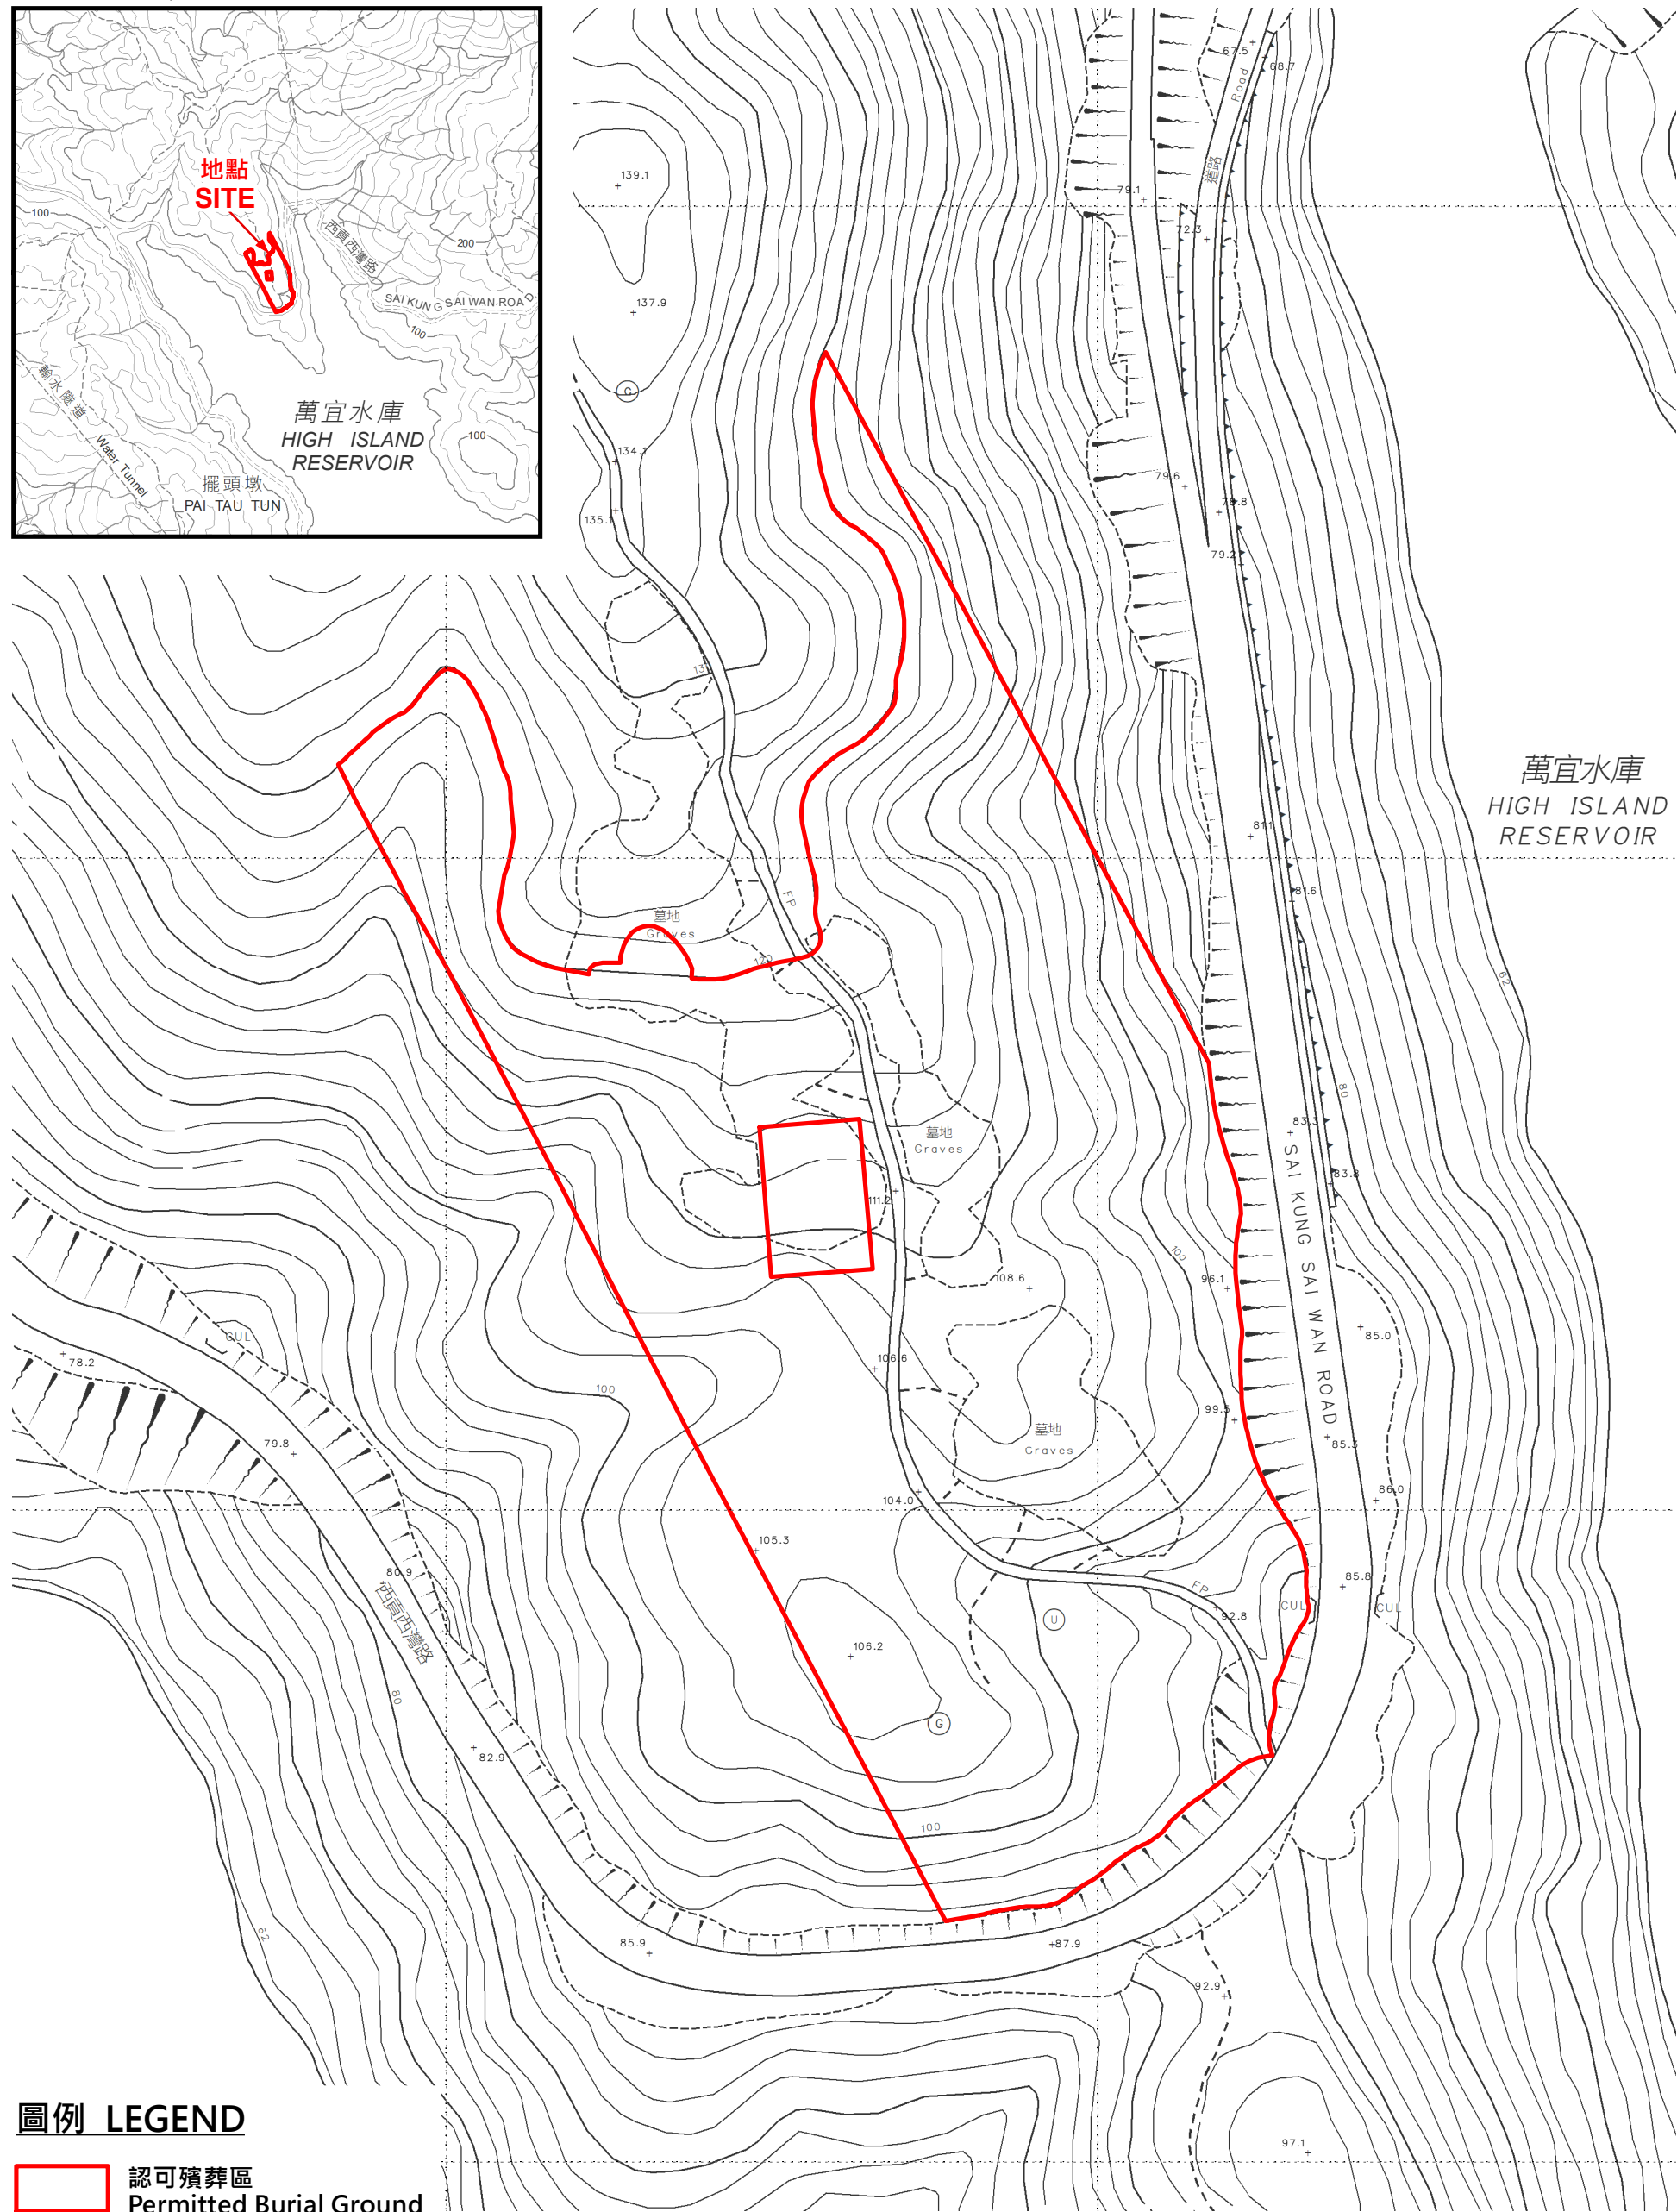

位置 LOCATION

圖例 LEGEND

認可殯葬區
Permitted Burial Ground

比例尺 SCALE

只作識別用 FOR IDENTIFICATION PURPOSES ONLY

地政總署測繪處
Survey and Mapping Office,
Lands Department

圖則由西貢測量處繪製
Plan Prepared by District Survey Office, Sai Kung

© 香港特別行政區政府 - 版權所有
Copyright reserved - Hong Kong SAR Government

新界 西貢 認可殯葬區

PERMITTED BURIAL GROUND, SAI KUNG, NEW TERRITORIES

位置編碼 SITE CODE SK-70 (認可殯葬區編號 PBG SITE No. SK/70)

檔案編號 File No. HAD HQ I(S)/11/38/12/4/4

測量圖編號 Survey Sheet Nos. 8-SW-10B,10D
& 8-SE-6A,6C

參考圖編號 Reference Plan No. LIC-SK-PBG058

圖則編號 PLAN No. PBG-SK-70(A)

日期 Date : 1.11.2022