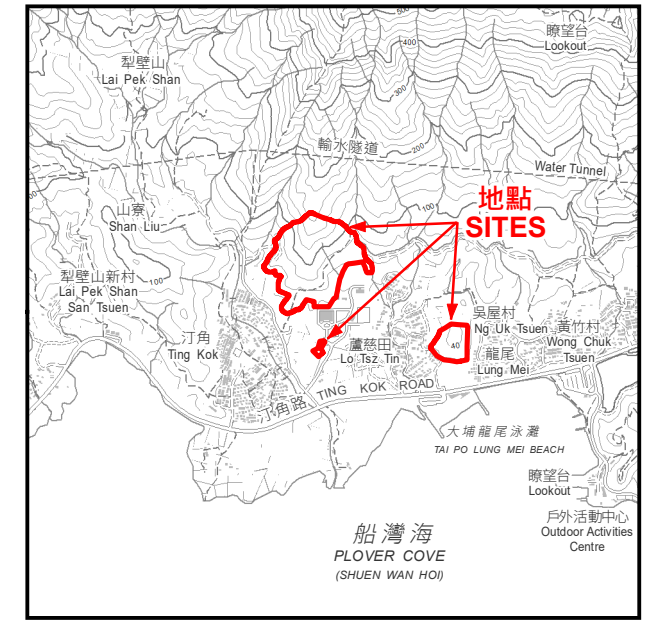

水務署集水區  
WSD Waterworks  
Gathering Ground

汀角  
TING KOK

亞洲友好會館  
香港國際創價學會文化康樂中心  
Soka Gakkai International  
of Hong Kong Cultural  
and Recreational Centre

蘆慈田  
LO TSZ TIN

吳屋村  
NG UK TSUEN

龍尾  
LUNG MEI

### 位置 LOCATION

### 圖例 LEGEND

 認可殯葬區  
Permitted Burial Ground

只作識別用 FOR IDENTIFICATION PURPOSES ONLY  
地政總署測繪處  
Survey and Mapping Office, Lands Department  
圖則由大埔測量處繪製  
Plan Prepared by District Survey Office, Tai Po  
© 香港特別行政區政府 - 版權所有  
Copyright reserved - Hong Kong SAR Government

新界大埔認可殯葬區  
PERMITTED BURIAL GROUND, TAI PO, NEW TERRITORIES  
位置編碼 SITE CODE TP-E-10 (認可殯葬區編號 PBG SITE No. TP/E10)

檔案編號 File No. HAD HQ I(S)/11/38/12/4/6  
測量圖編號 Survey Sheet Nos. 3-SE-18C,18D,23A & 23B  
參考圖編號 Reference Plan No. TPM5758  
圖則編號 PLAN No. PBG-TP-E-10(A)